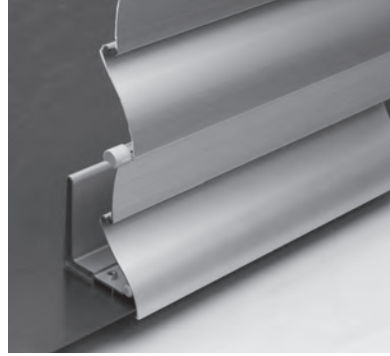

VENSTER & GEVEL

**ROBUUST VEILIGHEIDSROLLUIK VAN SLAGVAST
ALUMINIUM**

SECURE FL1000

Brede lamellen

Gebombeerd

Smalle lamellen

- Gemaakt van massief aluminium met een dikte van 1.2 – 1.5 mm
- Automatische vergrendeling op elke gewenste positie door de zijdelingse kettingaandrijving
- Dankzij drie verschillende lamellenbreedtes is elke montagesituatie realiseerbaar
- De eindlamel voorkomt elk grijpvlak in gesloten toestand

min. 50 cm
max. 350 cm

min. 50 cm
max. 300 cm

Technische maataanduidingen in millimeter

Brede lamellen

Gebombeerd

Smalle lamellen

REGISTRATIE
VEREIST

COLOURS