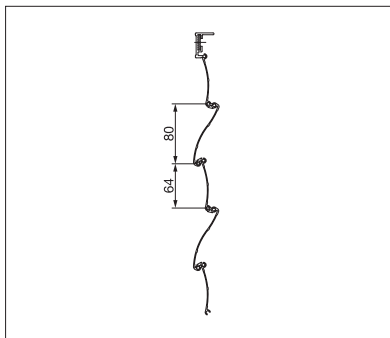

# SECURE FL1000

Brede lamellen

Gebombeerd

Smalle lamellen

- Gemaakt van massief aluminium met een dikte van 1.2 – 1.5 mm
- Automatische vergrendeling op elke gewenste positie door de zijdelingse kettingaandrijving
- Dankzij drie verschillende lamellenbreedtes is elke montagesituatie realiseerbaar
- De eindlamel voorkomt elk grijpvlak in gesloten toestand

min. 50 cm  
max. 350 cm

min. 50 cm  
max. 300 cm

Technische maataanduidingen in millimeter

Brede lamellen

Gebombeerd

Smalle lamellen

REGISTRATIE  
VEREIST