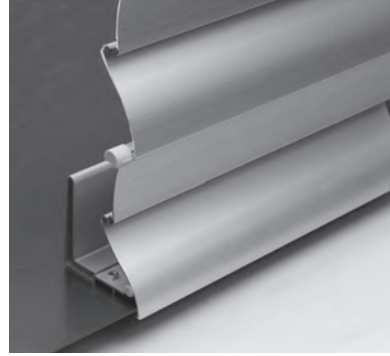

# SECURE FL1000

Brede lamellen

Gebombeerd

Smalle lamellen

- Gemaakt van massief aluminium met een dikte van 1.2 – 1.5 mm
- Automatische vergrendeling op elke gewenste positie door de zijdelingse kettingaandrijving
- Dankzij drie verschillende lamellenbreedtes is elke montagesituatie realiseerbaar
- De eindlamel voorkomt elk grijpvlak in gesloten toestand

min. 50 cm  
max. 350 cm

min. 50 cm  
max. 300 cm

Technische maataanduidingen in millimeter

Brede lamellen

Gebombeerd

Smalle lamellen

REGISTRATIE  
VEREIST