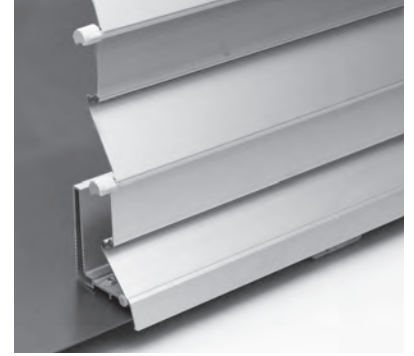

VENSTER & GEVEL

**ROBUUST VEILIGHEIDSROLLUIK VAN SLAGVAST
ALUMINIUM**

SECURE FL1000

Brede lamellen

Gebombeerd

Smalle lamellen

- Gemaakt van massief aluminium met een dikte van 1.2 – 1.5 mm
- Automatische vergrendeling op elke gewenste positie door de zijdelingse kettingaandrijving
- Dankzij drie verschillende lamellenbreedtes is elke montagesituatie realiseerbaar
- De eindlamel voorkomt elk grijpvlak in gesloten toestand

min. 50 cm
max. 350 cm

min. 50 cm
max. 300 cm

Technische maataanduidingen in millimeter

Brede lamellen

Gebombeerd

Smalle lamellen

REGISTRATIE
VEREIST

COLOURS