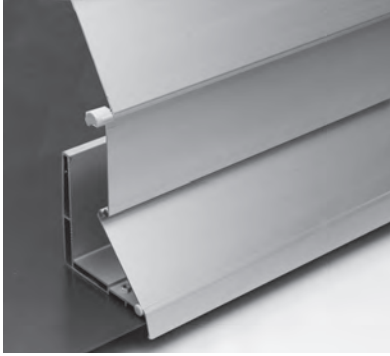

VENSTER & GEVEL

**ROBUUST VEILIGHEIDSROLLUIK VAN SLAGVAST
ALUMINIUM**

SECURE FL1000

Brede lamellen

Gebombeerd

Smalle lamellen

- Gemaakt van massief aluminium met een dikte van 1.2 – 1.5 mm
- Automatische vergrendeling op elke gewenste positie door de zijdelingse kettingaandrijving
- Dankzij drie verschillende lamellenbreedtes is elke montagesituatie realiseerbaar
- De eindlamel voorkomt elk grijpvlak in gesloten toestand

min. 50 cm
max. 350 cm

min. 50 cm
max. 300 cm

Technische maataanduidingen in millimeter

Brede lamellen

Gebombeerd

Smalle lamellen

REGISTRATIE
VEREIST

COLOURS