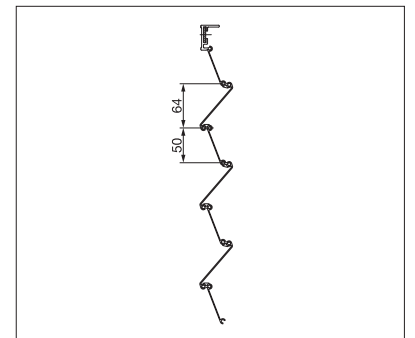

# SECURE FL1000

Brede lamellen

Gebombeerd

Smalle lamellen

- Gemaakt van massief aluminium met een dikte van 1.2 – 1.5 mm
- Automatische vergrendeling op elke gewenste positie door de zijdelingse kettingaandrijving
- Dankzij drie verschillende lamellenbreedtes is elke montagesituatie realiseerbaar
- De eindlamel voorkomt elk grijpvlak in gesloten toestand

min. 50 cm  
max. 350 cm

min. 50 cm  
max. 300 cm

Technische maataanduidingen in millimeter

Brede lamellen

Gebombeerd

Smalle lamellen

REGISTRATIE  
VEREIST