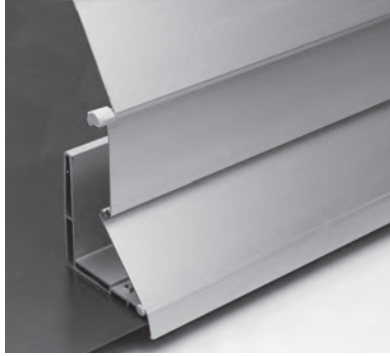

# SECURE FL1000

Brede lamellen

Gebombeerd

Smalle lamellen

- Gemaakt van massief aluminium met een dikte van 1.2 – 1.5 mm
- Automatische vergrendeling op elke gewenste positie door de zijdelingse kettingaandrijving
- Dankzij drie verschillende lamellenbreedtes is elke montagesituatie realiseerbaar
- De eindlamel voorkomt elk grijpvlak in gesloten toestand

min. 50 cm  
max. 350 cm

min. 50 cm  
max. 300 cm

Technische maataanduidingen in millimeter

Brede lamellen

Gebombeerd

Smalle lamellen

REGISTRATIE  
VEREIST