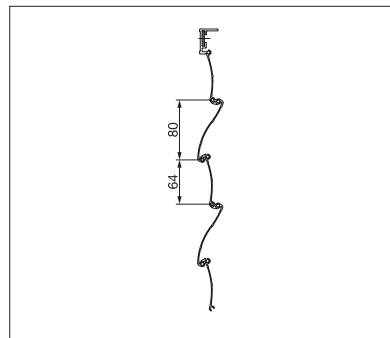

# SECURE FL1000

Brede lamellen

Gebombeerd

Smalle lamellen

- Gemaakt van massief aluminium met een dikte van 1.2 – 1.5 mm
- Automatische vergrendeling op elke gewenste positie door de zijdelingse kettingaandrijving
- Dankzij drie verschillende lamellenbreedtes is elke montagesituatie realiseerbaar
- De eindlamel voorkomt elk grijpvlak in gesloten toestand

min. 50 cm  
max. 350 cm

min. 50 cm  
max. 300 cm

Technische maataanduidingen in millimeter

Brede lamellen

Gebombeerd

Smalle lamellen

REGISTRATIE  
VEREIST