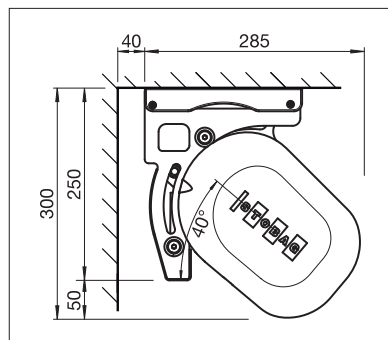

Plafondmontage

EN 13561

REGISTRATIE
VEREIST

COLOURS

Ontdek tal van mogelijkheden bij de keuze van de framekleuren.

FABRICS

Kies uit een ruim aanbod van stoffen en kleuren.

ELECTRICS

Meer comfort door automatisering, besturings- en verlichtingssystemen.

Meer informatie op www.stobag.com

STOBAG