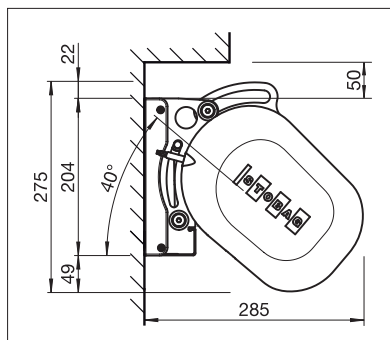

Wandmontage