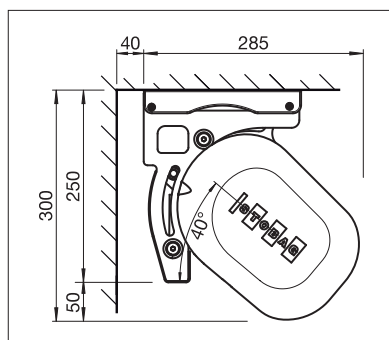

Plafondmontage

EN 13561

REGISTRATIE
VEREIST

COLOURS

Ontdek tal van mogelijkheden bij de keuze van de framekleuren.

FABRICS

Kies uit een ruim aanbod van stoffen en kleuren.

ELECTRICS

Meer comfort door automatisering, besturings- en verlichtingssystemen.