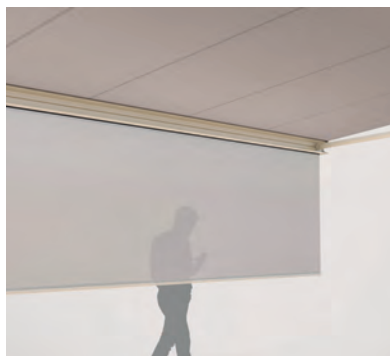

## RESOBOX BX8000

Gepatenteerde cassetteverbinding

Volant-Plus

Doekafscherming

- Cassettescherm voor grote terrassen tot een totale breedte van 18 m en een uitval van 4 m
- Gepatenteerd modulair cassetteverbindingssysteem zorgt voor maximale stabiliteit
- Flexibele consoleplaatsing
- Instelbare helling van het zonnescherm van 0° tot 40°
- Fraai vormgegeven en zeer robuuste scharnierarmen
- Optioneel afdekprofiel om de doekas aan het zicht te onttrekken
- Optie Volant-Plus: acryldoek tot max. 120 cm en Soltis 86 / Soltis 92 tot een hoogte van max. 170 cm. Verbeterd oprolgedrag dankzij het floatingsysteem (zwevende doekrol)