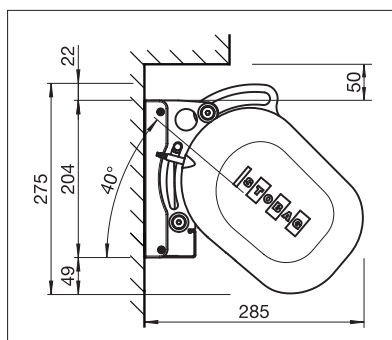

Wandmontage