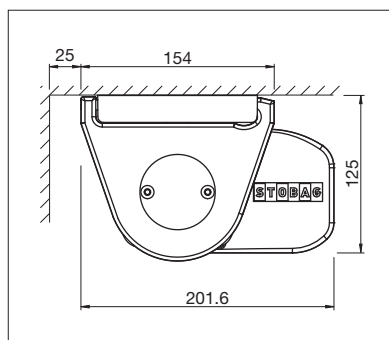

PURABOX

BALKON & TERRAS

**ZEER COMPACT CASSETTESCHERM MET
SLECHTS 10 CM KASTHOOGTE**

PURABOX BX1500

Rond design

Dakspant montage

- Gesloten cassette beschermt tegen weersinvloeden
- Kleine cassette – hoogte slechts 10 cm
- Instelbare helling van het zonnescherm van 0° tot 90°
- Eenvoudige en tijdbesparende montage
- Verschillende montagemogelijkheden aan de wand, onder het plafond of aan het dakspant
- Elegante, afgeronde kast
- Optioneel wandaansluitprofiel voorkomt dat er regenwater tussen gevel en luifel terecht komt

 min. 185 cm
 max. 500 cm

 min. 150 cm
 max. 225 cm

Technische maataanduidingen in millimeter

Wandmontage

Plafondmontage

EN 13561

REGISTRATIE
VEREIST

COLOURS