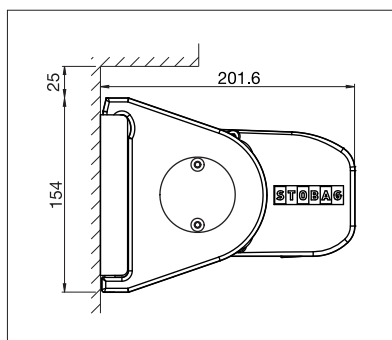

PURABOX

BALKON & TERRAS

**ZEER COMPACT CASSETTESCHERM MET
SLECHTS 10 CM KASTHOOGTE**

PURABOX BX1500

Rond design

Dakspant montage

- Gesloten cassette beschermt tegen weersinvloeden
- Kleine cassette – hoogte slechts 10 cm
- Instelbare helling van het zonnescherm van 0° tot 90°
- Eenvoudige en tijdbesparende montage
- Verschillende montagemogelijkheden aan de wand, onder het plafond of aan het dakspant
- Elegante, afgeronde kast
- Optioneel wandaansluitprofiel voorkomt dat er regenwater tussen gevel en luifel terecht komt

 min. 185 cm
 max. 500 cm

 min. 150 cm
 max. 225 cm

Technische maataanduidingen in millimeter

Wandmontage

Plafondmontage

EN 13561

REGISTRATIE
VEREIST

COLOURS