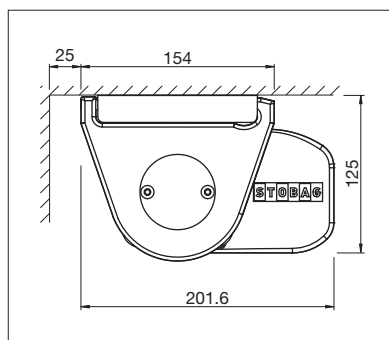

# PURABOX BX1500

Rond design

Dakspant montage

- Gesloten cassette beschermt tegen weersinvloeden
- Kleine cassette – hoogte slechts 10 cm
- Instelbare helling van het zonnescherm van 0° tot 90°
- Eenvoudige en tijdbesparende montage
- Verschillende montagemogelijkheden aan de wand, onder het plafond of aan het dakspant
- Elegante, afgeronde kast
- Optioneel wandaansluitprofiel voorkomt dat er regenwater tussen gevel en luifel terecht komt

 min. 185 cm  
 max. 500 cm

 min. 150 cm  
 max. 225 cm

Technische maataanduidingen in millimeter

Wandmontage

Plafondmontage

EN 13561

REGISTRATIE  
VEREIST