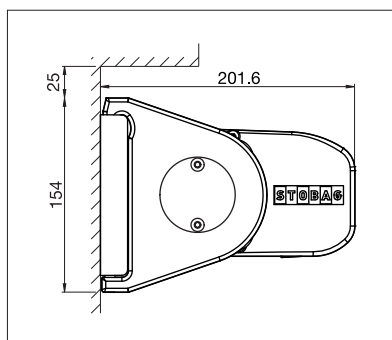

# PURABOX

BALKON & TERRAS

**ZEER COMPACT CASSETTESCHERM MET  
SLECHTS 10 CM KASTHOOGTE**

# PURABOX BX1500

Rond design

Dakspant montage

- Gesloten cassette beschermt tegen weersinvloeden
- Kleine cassette – hoogte slechts 10 cm
- Instelbare helling van het zonnescherm van 0° tot 90°
- Eenvoudige en tijdbesparende montage
- Verschillende montagemogelijkheden aan de wand, onder het plafond of aan het dakspant
- Elegante, afgeronde kast
- Optioneel wandaansluitprofiel voorkomt dat er regenwater tussen gevel en luifel terecht komt

 min. 185 cm  
 max. 500 cm

 min. 150 cm  
 max. 225 cm

Technische maataanduidingen in millimeter

Wandmontage

Plafondmontage

EN 13561

REGISTRATIE  
VEREIST