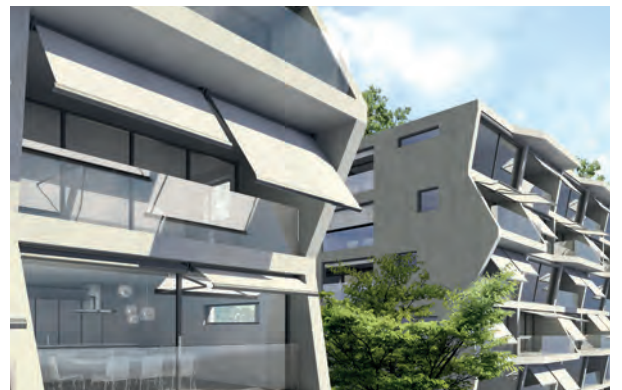

# PURABOX

BALKON & TERRAS

**ZEER COMPACT CASSETTESCHERM MET  
SLECHTS 10 CM KASTHOOGTE**

# PURABOX BX1500

Rond design

Dakspant montage

- Gesloten cassette beschermt tegen weersinvloeden
- Kleine cassette – hoogte slechts 10 cm
- Instelbare helling van het zonnescherm van 0° tot 90°
- Eenvoudige en tijdbesparende montage
- Verschillende montagemogelijkheden aan de wand, onder het plafond of aan het dakspant
- Elegante, afgeronde kast
- Optioneel wandaansluitprofiel voorkomt dat er regenwater tussen gevel en luifel terecht komt