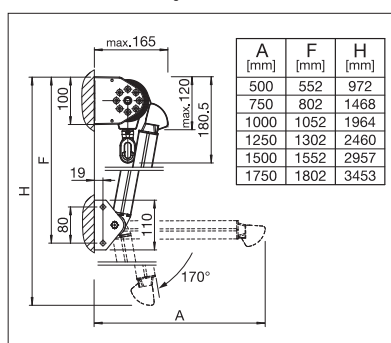

S3110

	min.	50 cm
	max.	450 cm
	min.	50 cm
	max.	175 cm

FS4200 BOX

	min.	40 cm
	max.	450 cm
	min.	50 cm
	max.	125 cm

Technische maataanduidingen in millimeter

S3110 Wandmontage

FS4200 Ronde cassette

FS4200 Hoekige cassette