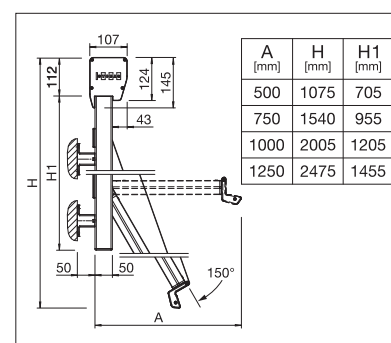

S3110

	min.	50 cm
	max.	450 cm
	min.	50 cm
	max.	175 cm

FS4200 BOX

	min.	40 cm
	max.	450 cm
	min.	50 cm
	max.	125 cm

Technische maataanduidingen in millimeter

S3110 Wandmontage

FS4200 Ronde cassette

FS4200 Hoekige cassette