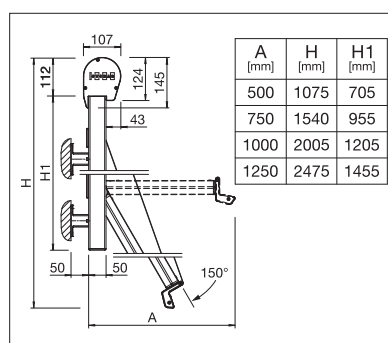

S3110

	min.	50 cm
	max.	450 cm
	min.	50 cm
	max.	175 cm

FS4200 BOX

	min.	40 cm
	max.	450 cm
	min.	50 cm
	max.	125 cm

Technische maataanduidingen in millimeter

S3110 Wandmontage

FS4200 Ronde cassette

FS4200 Hoekige cassette