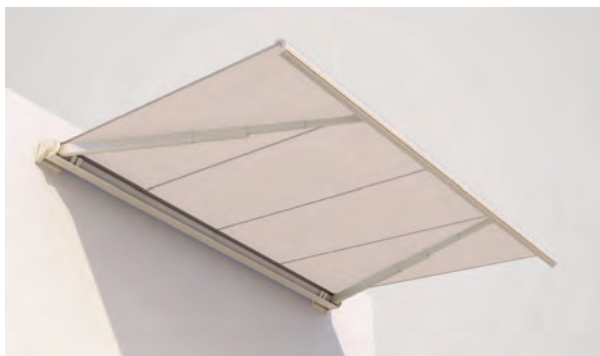

MESABOX

BALKON & TERRAS

**UNIEK CASSETTESCHERM MET
TELESCOOPARMEN**

MESABOX S9170

Wandmontage

Telescoop armen

- Uniek cassettescherm met telescooparmen
- Hoge en permanente doekspanning dankzij telescooparmtechniek
- Eenvoudig, beproefd montagesysteem om op te hangen
- Zelfdragende kastconstructie
- Montage aan de wand of onder het plafond mogelijk
- Helling van de zonwering afhankelijk van de montagewijze van 0° tot 90° instelbaar
- Optioneel console-afdekprofiel

min. 350 cm
max. 700 cm

min. 250 cm
max. 400 cm

Afhankelijk van uitvoering en afmeting kan de windweerstandsklasse variëren.

Technische maataanduidingen in millimeter

Wandmontage

Plafondmontage

EN 13561

REGISTRATIE
VEREIST