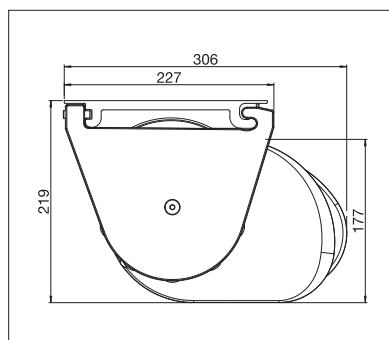

min. 350 cm
max. 700 cm

min. 250 cm
max. 400 cm

Afhankelijk van uitvoering en afmeting kan de windweerstandsklasse variëren.

Technische maataanduidingen in millimeter

Wandmontage

Plafondmontage

EN 13561

REGISTRATIE
VEREIST