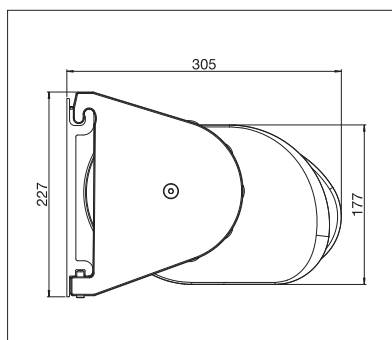

min. 350 cm
max. 700 cm

min. 250 cm
max. 400 cm

Afhankelijk van uitvoering en afmeting kan de windweerstandsklasse variëren.

Technische maataanduidingen in millimeter

Wandmontage

Plafondmontage

EN 13561

REGISTRATIE
VEREIST