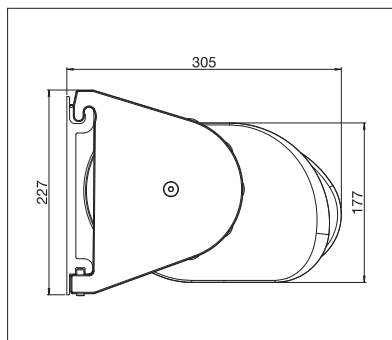

min. 350 cm
max. 700 cm

min. 250 cm
max. 400 cm

Afhankelijk van uitvoering en afmeting kan de windweerstandsklasse variëren.

Technische maataanduidingen in millimeter

Wandmontage

Plafondmontage

EN 13561

REGISTRATIE
VEREIST