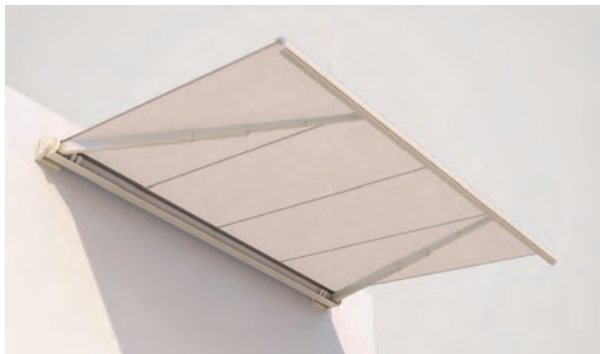

MESABOX

BALKON & TERRAS

**UNIEK CASSETTESCHERM MET
TELESCOOPARMEN**

MESABOX S9170

Wandmontage

Telescoop armen

- Uniek cassettescherm met telescooparmen
- Hoge en permanente doekspanning dankzij telescooparmtechniek
- Eenvoudig, beproefd montagesysteem om op te hangen
- Zelfdragende kastconstructie
- Montage aan de wand of onder het plafond mogelijk
- Helling van de zonwering afhankelijk van de montagewijze van 0° tot 90° instelbaar
- Optioneel console-afdekprofiel

min. 350 cm
max. 700 cm

min. 250 cm
max. 400 cm

Afhankelijk van uitvoering en afmeting kan de windweerstandsklasse variëren.

Technische maataanduidingen in millimeter

Wandmontage

Plafondmontage

EN 13561

REGISTRATIE
VEREIST