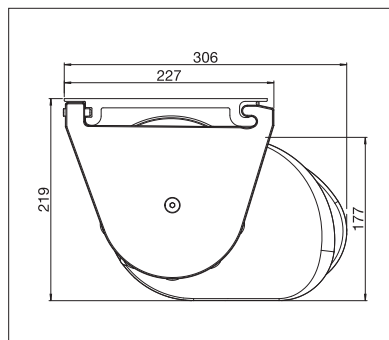

min. 350 cm
max. 700 cm

min. 250 cm
max. 400 cm

Afhankelijk van uitvoering en afmeting kan de windweerstandsklasse variëren.

Technische maataanduidingen in millimeter

Wandmontage

Plafondmontage

EN 13561

REGISTRATIE
VEREIST