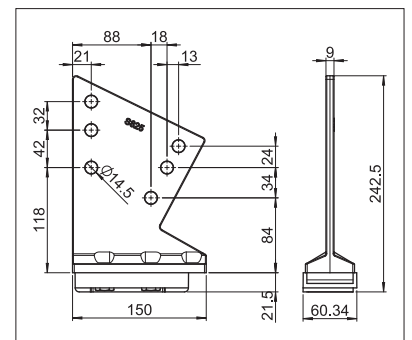

IDEAL

BALKON & TERRAS

**FRAAI VORMGEGEVEN SEMI-CASSETTE-
SCHERM MET GEÏNTEGREERDE BESCHERMKAP**

IDEAL S4150

Muuraansluitprofiel

Uitvalprofiel voorzien van regengoot

- Fraai vormgegeven zonnescrm met scharnierarmen en geïntegreerde beschermkap
- Eenvoudige en tijdbesparende montage
- Verschillende montage mogelijkheden aan de wand, onder het plafond of aan het dakspant
- Helling van de zonwering afhankelijk van de montage wijze tot 90° instelbaar
- Grote keuze uit verschillende consoles
- Uitvalprofiel voorzien van regengoot
- Optionele volant zorgt voor extra schaduw en is een optische bescherming voor de armen van het zonnescrm
- Optioneel wandaansluitprofiel voorkomt dat er regenwater tussen gevel en luifel terecht komt

min. 177 cm
max. 500 cm

min. 160 cm
max. 250 cm

Technische maataanduidingen in millimeter

Wandmontage

Plafondmontage

Dakspant steun

EN 13561

REGISTRATIE
VEREIST