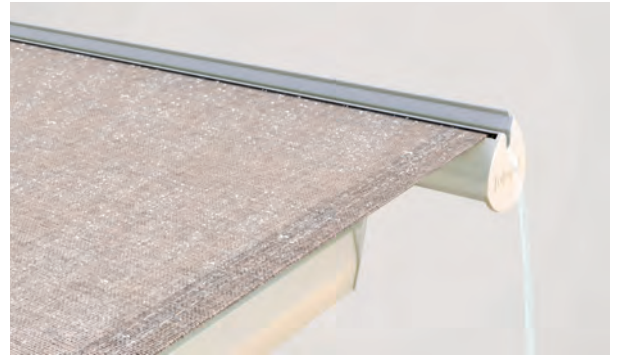

IDEAL

BALKON & TERRAS

**FRAAI VORMGEGEVEN SEMI-CASSETTE-
SCHERM MET GEÏNTEGREERDE BESCHERMKAP**

IDEAL S4150

Muuraansluitprofiel

Uitvalprofiel voorzien van regengoot

- Fraai vormgegeven zonnescrm met scharnierarmen en geïntegreerde beschermkap
- Eenvoudige en tijdbesparende montage
- Verschillende montage mogelijkheden aan de wand, onder het plafond of aan het dakspant
- Helling van de zonwering afhankelijk van de montage wijze tot 90° instelbaar
- Grote keuze uit verschillende consoles
- Uitvalprofiel voorzien van regengoot
- Optionele volant zorgt voor extra schaduw en is een optische bescherming voor de armen van het zonnescrm
- Optioneel wandaansluitprofiel voorkomt dat er regenwater tussen gevel en luifel terecht komt

min. 177 cm
max. 500 cm

min. 160 cm
max. 250 cm

Technische maataanduidingen in millimeter

Wandmontage

Plafondmontage

Dakspant steun

EN 13561

REGISTRATIE
VEREIST

COLOURS

Ontdek tal van mogelijkheden bij de keuze van de framekleuren.

FABRICS

Kies uit een ruim aanbod van stoffen en kleuren.

ELECTRICS

Meer comfort door automatisering, besturings- en verlichtingssystemen.