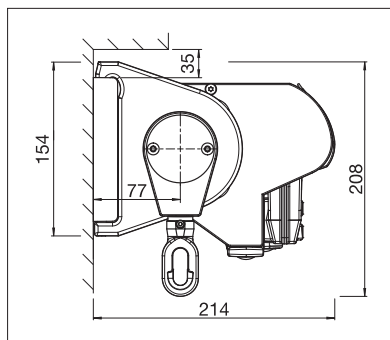

IDEAL

BALKON & TERRAS

**FRAAI VORMGEGEVEN SEMI-CASSETTE-
SCHERM MET GEÏNTEGREERDE BESCHERMKAP**

IDEAL S4150

Muuraansluitprofiel

Uitvalprofiel voorzien van regengoot

- Fraai vormgegeven zonnescrm met scharnierarmen en geïntegreerde beschermkap
- Eenvoudige en tijdbesparende montage
- Verschillende montage mogelijkheden aan de wand, onder het plafond of aan het dakspant
- Helling van de zonwering afhankelijk van de montage wijze tot 90° instelbaar
- Grote keuze uit verschillende consoles
- Uitvalprofiel voorzien van regengoot
- Optionele volant zorgt voor extra schaduw en is een optische bescherming voor de armen van het zonnescrm
- Optioneel wandaansluitprofiel voorkomt dat er regenwater tussen gevel en luifel terecht komt

min. 177 cm
max. 500 cm

min. 160 cm
max. 250 cm

Technische maataanduidingen in millimeter

Wandmontage

Plafondmontage

Dakspant steun

EN 13561

REGISTRATIE
VEREIST