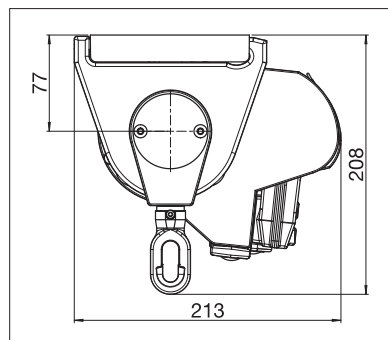

IDEAL

BALKON & TERRAS

**FRAAI VORMGEGEVEN SEMI-CASSETTE-
SCHERM MET GEÏNTEGREERDE BESCHERMKAP**

IDEAL S4150

Muuraansluitprofiel

Uitvalprofiel voorzien van regengoot

- Fraai vormgegeven zonnescrm met scharnierarmen en geïntegreerde beschermkap
- Eenvoudige en tijdbesparende montage
- Verschillende montage mogelijkheden aan de wand, onder het plafond of aan het dakspant
- Helling van de zonwering afhankelijk van de montage wijze tot 90° instelbaar
- Grote keuze uit verschillende consoles
- Uitvalprofiel voorzien van regengoot
- Optionele volant zorgt voor extra schaduw en is een optische bescherming voor de armen van het zonnescrm
- Optioneel wandaansluitprofiel voorkomt dat er regenwater tussen gevel en luifel terecht komt

min. 177 cm
max. 500 cm

min. 160 cm
max. 250 cm

Technische maataanduidingen in millimeter

Wandmontage

Plafondmontage

Dakspant steun

EN 13561

REGISTRATIE
VEREIST