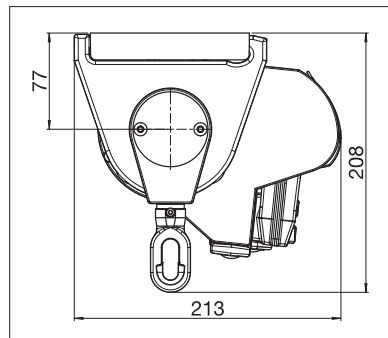

IDEAL

BALKON & TERRAS

**FRAAI VORMGEGEVEN SEMI-CASSETTE-
SCHERM MET GEÏNTEGREERDE BESCHERMKAP**

IDEAL S4150

Muuraansluitprofiel

Uitvalprofiel voorzien van regengoot

- Fraai vormgegeven zonnescrm met scharnierarmen en geïntegreerde beschermkap
- Eenvoudige en tijdbesparende montage
- Verschillende montage mogelijkheden aan de wand, onder het plafond of aan het dakspant
- Helling van de zonwering afhankelijk van de montage wijze tot 90° instelbaar
- Grote keuze uit verschillende consoles
- Uitvalprofiel voorzien van regengoot
- Optionele volant zorgt voor extra schaduw en is een optische bescherming voor de armen van het zonnescrm
- Optioneel wandaansluitprofiel voorkomt dat er regenwater tussen gevel en luifel terecht komt

min. 177 cm
max. 500 cm

min. 160 cm
max. 250 cm

Technische maataanduidingen in millimeter

Wandmontage

Plafondmontage

Dakspant steun

EN 13561

REGISTRATIE
VEREIST