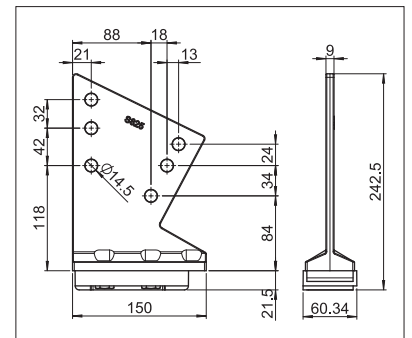

IDEAL

BALKON & TERRAS

**FRAAI VORMGEGEVEN SEMI-CASSETTE-
SCHERM MET GEÏNTEGREERDE BESCHERMKAP**

IDEAL S4150

Muuraansluitprofiel

Uitvalprofiel voorzien van regengoot

- Fraai vormgegeven zonnescrm met scharnierarmen en geïntegreerde beschermkap
- Eenvoudige en tijdbesparende montage
- Verschillende montage mogelijkheden aan de wand, onder het plafond of aan het dakspant
- Helling van de zonwering afhankelijk van de montage wijze tot 90° instelbaar
- Grote keuze uit verschillende consoles
- Uitvalprofiel voorzien van regengoot
- Optionele volant zorgt voor extra schaduw en is een optische bescherming voor de armen van het zonnescrm
- Optioneel wandaansluitprofiel voorkomt dat er regenwater tussen gevel en luifel terecht komt

min. 177 cm
max. 500 cm

min. 160 cm
max. 250 cm

Technische maataanduidingen in millimeter

Wandmontage

Plafondmontage

Dakspant steun

EN 13561

REGISTRATIE
VEREIST