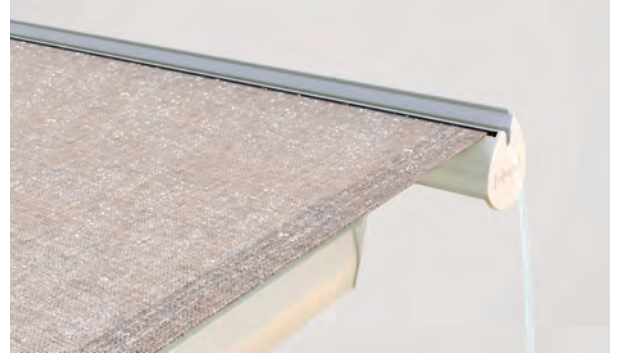

IDEAL

BALKON & TERRAS

**FRAAI VORMGEGEVEN SEMI-CASSETTE-
SCHERM MET GEÏNTEGREERDE BESCHERMKAP**

IDEAL S4150

Muuraansluitprofiel

Uitvalprofiel voorzien van regengoot

- Fraai vormgegeven zonnescrm met scharnierarmen en geïntegreerde beschermkap
- Eenvoudige en tijdbesparende montage
- Verschillende montage mogelijkheden aan de wand, onder het plafond of aan het dakspant
- Helling van de zonwering afhankelijk van de montage wijze tot 90° instelbaar
- Grote keuze uit verschillende consoles
- Uitvalprofiel voorzien van regengoot
- Optionele volant zorgt voor extra schaduw en is een optische bescherming voor de armen van het zonnescrm
- Optioneel wandaansluitprofiel voorkomt dat er regenwater tussen gevel en luifel terecht komt

min. 177 cm
max. 500 cm

min. 160 cm
max. 250 cm

Technische maataanduidingen in millimeter

Wandmontage

Plafondmontage

Dakspant steun

EN 13561

REGISTRATIE
VEREIST