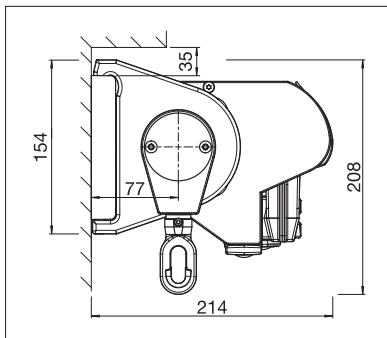

IDEAL

BALKON & TERRAS

**FRAAI VORMGEGEVEN SEMI-CASSETTE-
SCHERM MET GEÏNTEGREERDE BESCHERMKAP**

IDEAL S4150

Muuraansluitprofiel

Uitvalprofiel voorzien van regengoot

- Fraai vormgegeven zonnescrm met scharnierarmen en geïntegreerde beschermkap
- Eenvoudige en tijdbesparende montage
- Verschillende montage mogelijkheden aan de wand, onder het plafond of aan het dakspant
- Helling van de zonwering afhankelijk van de montage wijze tot 90° instelbaar
- Grote keuze uit verschillende consoles
- Uitvalprofiel voorzien van regengoot
- Optionele volant zorgt voor extra schaduw en is een optische bescherming voor de armen van het zonnescrm
- Optioneel wandaansluitprofiel voorkomt dat er regenwater tussen gevel en luifel terecht komt

min. 177 cm
max. 500 cm

min. 160 cm
max. 250 cm

Technische maataanduidingen in millimeter

Wandmontage

Plafondmontage

Dakspant steun

EN 13561

REGISTRATIE
VEREIST