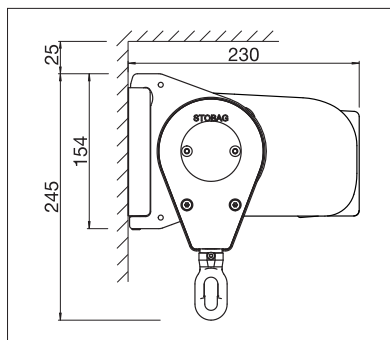

CASABOX

BALKON & TERRAS

**SLANK CASSETTESCHERM IN ELEGANT
DESIGN**

CASABOX BX2000

Hoekig design

Rond design

- Gesloten cassette beschermt tegen weersinvloeden
- Verschillende montagemogelijkheden aan de wand, onder het plafond of aan de dakspaar
- Eenvoudig, beproefd montagesysteem om op te hangen
- Helling van de zonwering afhankelijk van de montagewijze tot 90° instelbaar
- Naar keuze hoekig of rond uitvalprofiel
- Optioneel console-afdekprofiel
- Optioneel wandaansluitprofiel voorkomt dat er regenwater tussen gevel en luifel terecht komt

min. 188 cm
max. 550 cm*

min. 160 cm
max. 300 cm*

* max. 500 cm breedte x 300 cm uitval
* max. 550 cm breedte x 250 cm uitval

Afhankelijk van uitvoering en afmeting kan de windweerstandsklasse variëren.

Technische maataanduidingen in millimeter