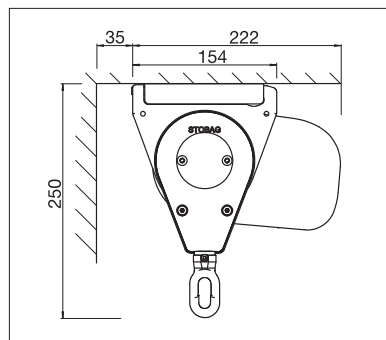

Plafondmontage, rond design

EN 13561

REGISTRATIE
VEREIST

COLOURS

Ontdek tal van mogelijkheden bij de keuze van de framekleuren.

FABRICS

Kies uit een ruim aanbod van stoffen en kleuren.

ELECTRICS

Meer comfort door automatisering, besturings- en verlichtingssystemen.

Meer informatie op www.stobag.com

STOBAG