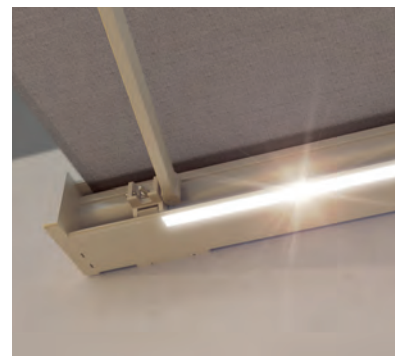

# CASSETTESCHERM MET KUBUSVORMIGE CASSETTEVORM

reddot award 2017  
winner

[www.stobag.com](http://www.stobag.com)

**STOBAG**

## CAMABOX BX4000

reddot award 2017  
winner

Hoekig design

Tuiemelscharnier

LED-verlichting

- Gesloten cassette beschermt tegen weersinvloeden
- Modern kubusvormig design
- Verschillende montagemogelijkheden aan de wand, onder het plafond of aan het dakspant
- Variabele consolepositie
- Instelbare helling van het zonnescherm van 5° tot 35°
- Geïntegreerde tuiemelscharnier
- Optionele LED-verlichting geïntegreerd in de kast