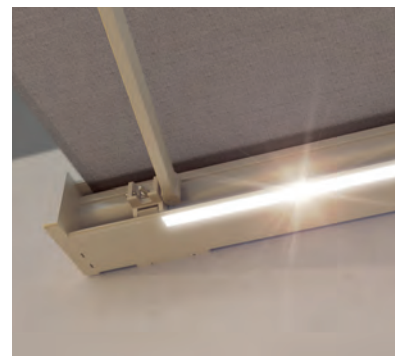

CAMABOX

BALKON & TERRAS

CASSETTESCHERM MET KUBUSVORMIGE CASSETTEVORM

reddot award 2017
winner

www.stobag.com

STOBAG

CAMABOX BX4000

reddot award 2017
winner

Hoekig design

Tuiemelscharnier

LED-verlichting

- Gesloten cassette beschermt tegen weersinvloeden
- Modern kubusvormig design
- Verschillende montagemogelijkheden aan de wand, onder het plafond of aan het dakspant
- Variabele consolepositie
- Instelbare helling van het zonnesherm van 5° tot 35°
- Geïntegreerde tuiemelscharnier
- Optionele LED-verlichting in de kast