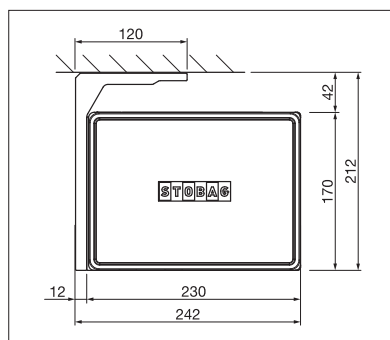

BX4000

NEW

min. 214 cm  
max. 550 cmmin. 150 cm  
max. 300 cm

Technische maataanduidingen in millimeter

Wandmontage

Plafondmontage

EN 13561

REGISTRATIE  
VEREIST