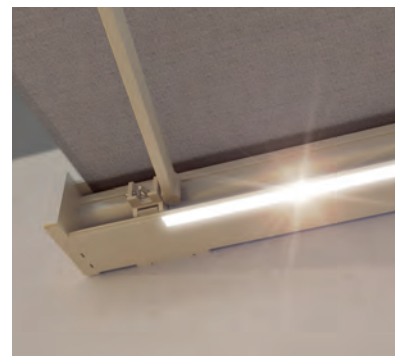

CAMABOX

BALKON & TERRAS

CASSETTESCHERM MET KUBUSVORMIGE CASSETTEVORM

reddot award 2017
winner

www.stobag.com

STOBAG

CAMABOX BX4000

reddot award 2017
winner

Hoekig design

Tuiemelscharnier

LED-verlichting

- Gesloten cassette beschermt tegen weersinvloeden
- Modern kubusvormig design
- Verschillende montage mogelijkheden aan de wand, onder het plafond of aan het dakspant
- Variabele consolepositie
- Instelbare helling van het zonnescherm van 5° tot 35°
- Geïntegreerde tuiemelscharnier
- Optionele LED-verlichting geïntegreerd in de kast