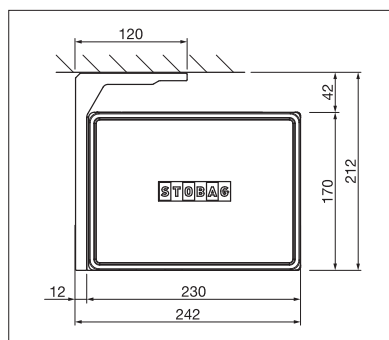

BX4000

min. 214 cm
max. 550 cmmin. 150 cm
max. 300 cm

max. 50 km/h

Technische maataanduidingen in millimeter

Wandmontage

Plafondmontage

EN 13561

REGISTRATIE
VEREIST