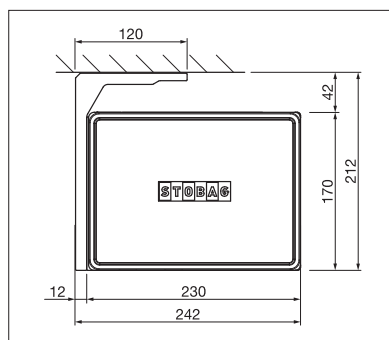

Hoekig design

Tuiemelscharnier

LED-verlichting

- Gesloten cassette beschermt tegen weersinvloeden
- Modern kubusvormig design
- Verschillende montage mogelijkheden aan de wand, onder het plafond of aan het dakspant
- Variabele consolepositie
- Instelbare helling van het zonnescherm van 5° tot 35°
- Geïntegreerde tuiemelscharnier
- Optionele LED-verlichting geïntegreerd in de kast

BX4000

min. 214 cm
max. 550 cmmin. 150 cm
max. 300 cm

Technische maataanduidingen in millimeter

Wandmontage

Plafondmontage

EN 13561

REGISTRATIE
VEREIST

COLOURS