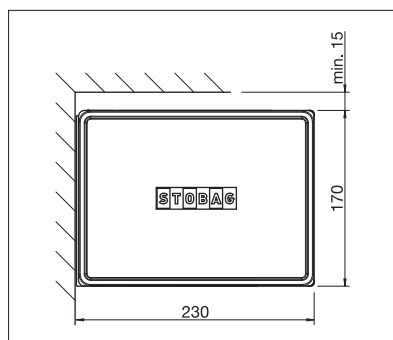

Hoekig design

Tuiemelscharnier

LED-verlichting

- Gesloten cassette beschermt tegen weersinvloeden
- Modern kubusvormig design
- Verschillende montagemogelijkheden aan de wand, onder het plafond of aan het dakspant
- Variabele consolepositie
- Instelbare helling van het zonnesherm van 5° tot 35°
- Geïntegreerde tuiemelscharnier
- Optionele LED-verlichting in de kast

BX4000

min. 214 cm
max. 550 cmmin. 150 cm
max. 300 cm

max. 50 km/h

Technische maataanduidingen in millimeter

Wandmontage

Plafondmontage

EN 13561

REGISTRATIE
VEREIST