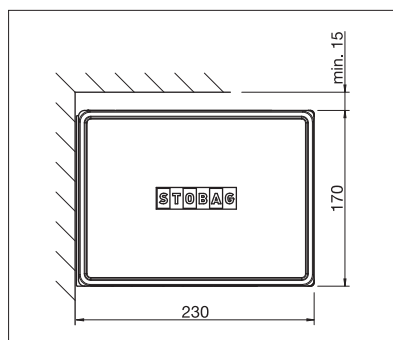

Hoekig design

Tuiemelscharnier

LED-verlichting

- Gesloten cassette beschermt tegen weersinvloeden
- Modern kubusvormig design
- Verschillende montage mogelijkheden aan de wand, onder het plafond of aan het dakspant
- Variabele consolepositie
- Instelbare helling van het zonnescherm van 5° tot 35°
- Geïntegreerde tuiemelscharnier
- Optionele LED-verlichting geïntegreerd in de kast

BX4000

min. 214 cm
max. 550 cmmin. 150 cm
max. 300 cm

Technische maataanduidingen in millimeter

Wandmontage

Plafondmontage

EN 13561

REGISTRATIE
VEREIST

COLOURS