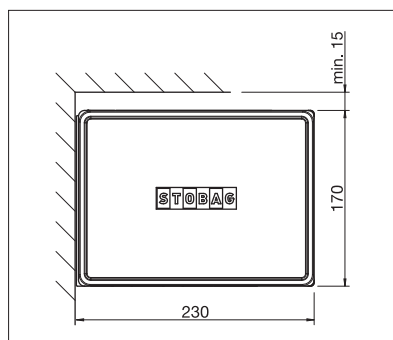

## CAMABOX BX4000

reddot award 2017  
winner

Hoekig design

Tuiemelscharnier

LED-verlichting

- Gesloten cassette beschermt tegen weersinvloeden
- Modern kubusvormig design
- Verschillende montagemogelijkheden aan de wand, onder het plafond of aan het dakspant
- Variabele consolepositie
- Instelbare helling van het zonnescherm van 5° tot 35°
- Geïntegreerde tuiemelscharnier
- Optionele LED-verlichting geïntegreerd in de kast

BX4000

NEW

min. 214 cm  
max. 550 cmmin. 150 cm  
max. 300 cm

Technische maataanduidingen in millimeter

Wandmontage

Plafondmontage

EN 13561

REGISTRATIE  
VEREIST