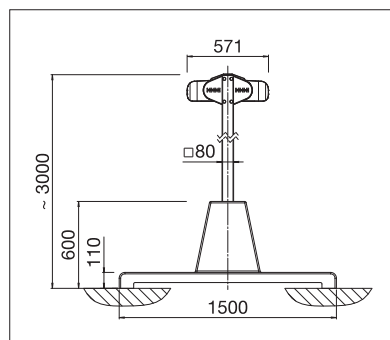

Met betonnen sokkel