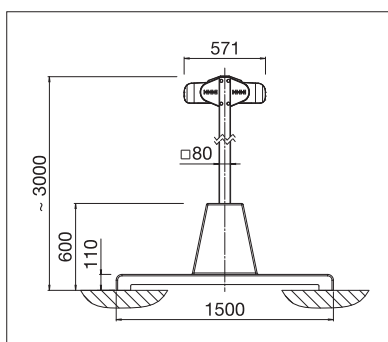

Met betonnen sokkel