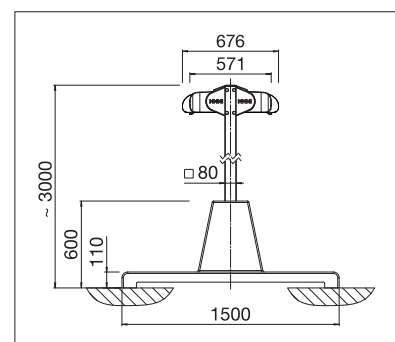

EN 13561

REGISTRATIE
VEREIST

COLOURS

Ontdek tal van mogelijkheden bij de keuze van de framekleuren.

FABRICS

Kies uit een ruim aanbod van stoffen en kleuren.

ELECTRICS

Meer comfort door automatisering, besturings- en verlichtingssystemen.

Meer informatie op www.stobag.com

STOBAG