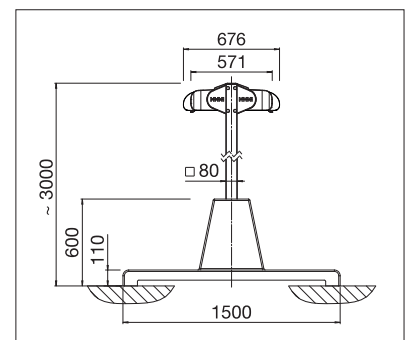

EN 13561

REGISTRATIE
VEREIST

COLOURS

Ontdek tal van mogelijkheden bij de keuze van de framekleuren.

FABRICS

Kies uit een ruim aanbod van stoffen en kleuren.

ELECTRICS

Meer comfort door automatisering, besturings- en verlichtingssystemen.