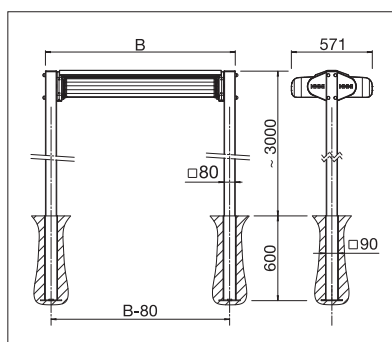

BOXMOBIL

GROND & VRIJE RUIMTEN

**VRIJSTAANDE ZONWERING VOOR GROTE
SCHADUWOPPERVLAKKEN – MEER DAN 45 M²**

BOXMOBIL OS7000

Rond en hoekig design

Aan twee zijden individueel bedienbaar

Volant-Plus

- Groot zonwerend oppervlak met slechts twee steunen
- Linker en rechter zijde van het zonneschermbord wordt beschermd in aparte cassette
- Cassettes naar keuze verkrijgbaar in ronde of hoekige vorm
- Linker en rechter zonwering kunnen individueel bediend worden
- Er is doorgaans geen bouwvergunning nodig
- De steunen kunnen worden verankerd d.m.v. ingebedde grondhulzen of betonnen sokkels
- Eenvoudige en snelle montage
- Optioneel verlichtingssysteem verkrijgbaar
- Optie Volant-Plus: acryldoek tot max. 120 cm en Soltis 86/Soltis 92 tot een hoogte van max. 170 cm. Verbeterd oprolgedrag dankzij het floatingsysteem (zwevende wals)
- Te combineren met STOBAG aluminium systeemvloer (I.S.L.A. Concept)

OS7000

min. 210 cm
max. 662 cm*

min. 300 cm
max. 700 cm

Stützhöhe
~ 303 cm

* vanaf 613 cm alleen met motor

Afhankelijk van uitvoering en afmeting kan de windweerstandsklasse variëren.

Technische maataanduidingen in millimeter