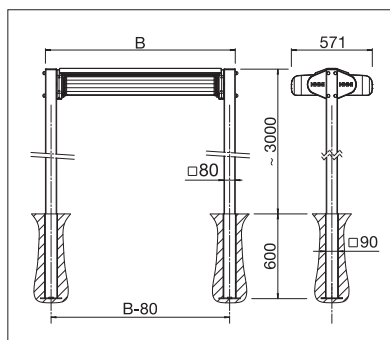

BOXMOBIL

GROND & VRIJE RUIMTEN

**VRIJSTAANDE ZONWERING VOOR GROTE
SCHADUWOPPERVLAKKEN – MEER DAN 45 M²**

BOXMOBIL OS7000

Rond en hoekig design

Aan twee zijden individueel bedienbaar

Volant-Plus

- Groot zonwerend oppervlak met slechts twee steunen
- Linker en rechter zijde van het zonnescherm wordt beschermd in aparte cassette
- Cassettes naar keuze verkrijgbaar in ronde of hoekige vorm
- Linker en rechter zonwering kunnen individueel bediend worden
- Er is doorgaans geen bouwvergunning nodig
- De steunen kunnen worden verankerd d.m.v. ingebedde grondhulzen of betonnen sokkels
- Eenvoudige en snelle montage
- Optioneel verlichtingssysteem verkrijgbaar
- Optie Volant-Plus: acryldoek tot max. 120 cm en Soltis 86/Soltis 92 tot een hoogte van max. 170 cm. Verbeterd oprolgedrag dankzij het floatingsysteem (zwevende wals)
- Te combineren met STOBAG aluminium systeemvloer (I.S.L.A. Concept)

OS7000

min. 210 cm
max. 662 cm*

min. 300 cm
max. 700 cm

Stützhöhe
~ 303 cm

* vanaf 613 cm alleen met motor

Afhankelijk van uitvoering en afmeting kan de windweerstandsklasse variëren.

Technische maataanduidingen in millimeter