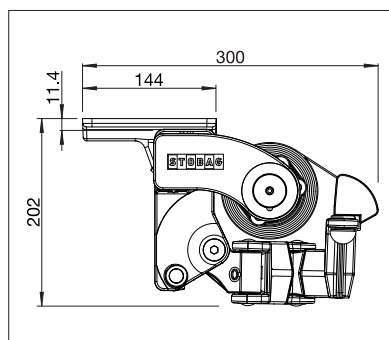

min. 180 cm  
max. 700 cm

min. 150 cm  
max. 300 cm

Afhankelijk van uitvoering en afmeting kan de windweerstandsklasse variëren.

Technische maataanduidingen in millimeter

Wandmontage met regenkap

Plafondmontage