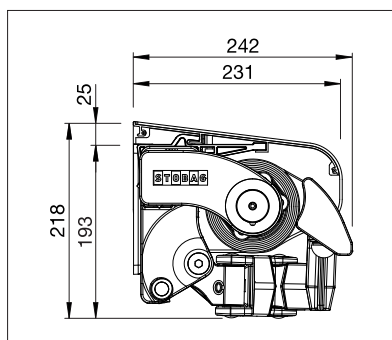

min. 180 cm  
max. 700 cm

min. 150 cm  
max. 300 cm

Afhankelijk van uitvoering en afmeting kan de windweerstandsklasse variëren.

Technische maataanduidingen in millimeter

Wandmontage met regenkap

Plafondmontage