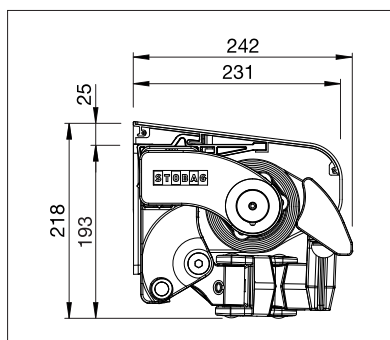

min. 180 cm
max. 700 cm

min. 150 cm
max. 300 cm

Afhankelijk van uitvoering en afmeting kan de windweerstandsklasse variëren.

Technische maataanduidingen in millimeter

Wandmontage met regenkap

Plafondmontage