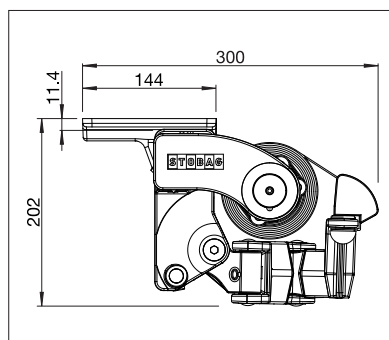

AZUR

BALKON & TERRAS

STABIEL ZONNESCHERM MET SCHARNIERARMEN

AZUR SG2400

Wandmontage met regenkap

Plafondmontage

- Stabiel en voordelig zonnescherm met vierkante draagbuis
- Instelbare helling van het zonnescherm van 1° tot 60°
- Verschillende montage mogelijkheden aan de wand, onder het plafond of aan het daksparnt
- Variabele consolepositie
- Keuze uit verschillende types consoles
- Optionele beschermkap verkrijgbaar
- Optionele volant zorgt voor extra schaduw en is een optische bescherming voor de armen van het zonnescherm
- Elegante en tijdloze vormgeving

min. 180 cm
max. 700 cm

min. 150 cm
max. 300 cm

Afhankelijk van uitvoering en afmeting kan de windweerstandsklasse variëren.

Technische maataanduidingen in millimeter

Wandmontage met regenkap

Plafondmontage