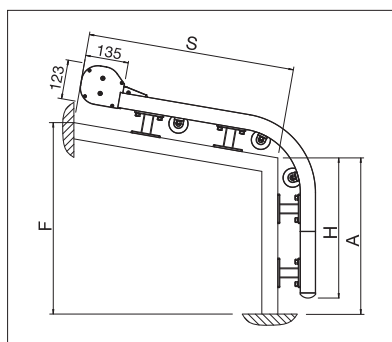

PS3000

 min. 125 cm
 max. 500 cm

 min. 150 cm
 max. 500 cm

Technische maataanduidingen in millimeter

Zijaanzicht draagconstructie

REGISTRATIE
VEREIST

COLOURS

Ontdek tal van mogelijkheden bij de keuze van de framekleuren.