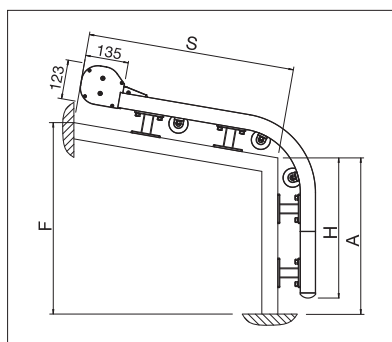

PS3000

 min. 125 cm
 max. 500 cm

 min. 150 cm
 max. 500 cm

Technische maataanduidingen in millimeter

Zijaanzicht draagconstructie

EN 13561

REGISTRATIE
VEREIST

COLOURS