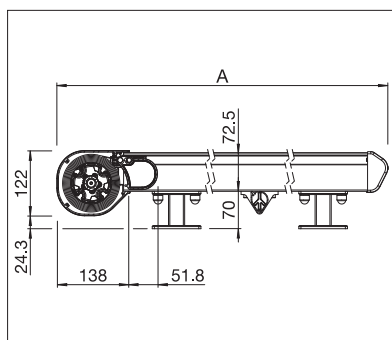

## PS4000

min. 90 cm  
max.300/400 cm

min. 85 cm  
max.300/400 cm

## PS4500

min. 90 cm  
max.450/550 cm

min. 80 cm  
max.500/600 cm

Technische maataanduidingen in millimeter

PS4000

PS4500

EN 13561

REGISTRATIE  
VEREIST