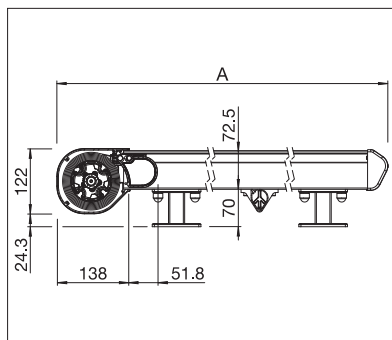

## PS4500

min. 90 cm  
max. 550 cm

min. 80 cm  
max. 600 cm

Technische maataanduidingen in millimeter

PS4000

PS4500

EN 13561

REGISTRATIE  
VEREIST