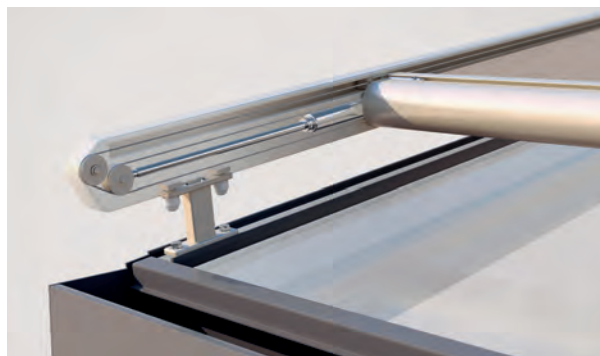

# AIROMATIC PS4000 | PS4500

Montagesteun

PS4000 Gasdrukveertechniek

- Zelfdragende cassette
- De geringe constructiematen maken de montage op zeer kleine kozijnen mogelijk
- Hoge en permanente doekspanning in elke positie door gasdrukveertechniek
- Geleiderail voor traploze bevestiging van de montagesteunen
- Eenvoudige, flexibele montage dankzij montagesteunen in diverse hoogtes
- Kozijnmontage mogelijk
- Met rollengeleiding minder slijtage (PS4000)