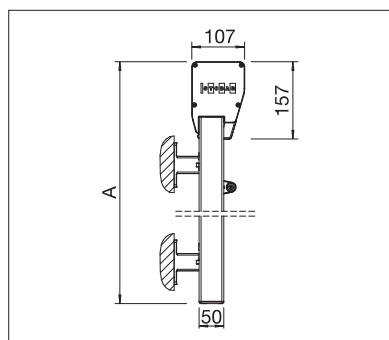

min. 40 cm
max. 400 cm*

min. 125 cm
max. 350 cm*

Braccio di apertura
lunghezza fissa 50 cm

*Offerta tessuti

Misure tecniche in millimetri

Cassonetto tondo aperto

Cassonetto quadro chiuso

EN 13561