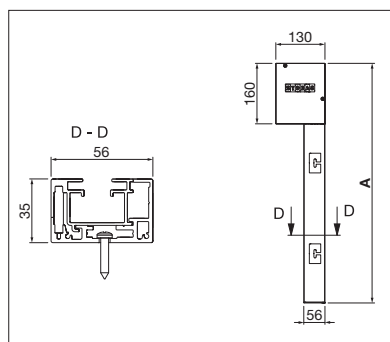

VS6200
Montaggio in luce