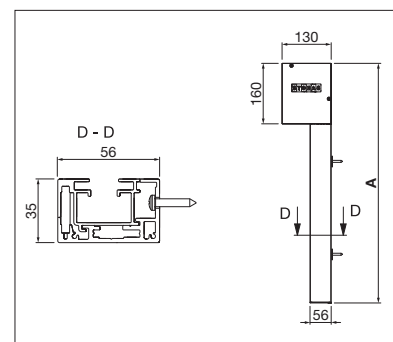

VS6200
Montaggio a parete con avvitemento

EN 13561

REGISTRAZIONE
NECESSARIA

COLOURS

Scoprite le molteplici possibilità offerte dalla gamma di colori della struttura.

FABRICS

Scegliete il tipo di tessuto ed il colore desiderato, dal nostro ampio campionario.

ELECTRICS

Più comfort grazie ai meccanismi automatizzati, ai sistemi di comando e di illuminazione.