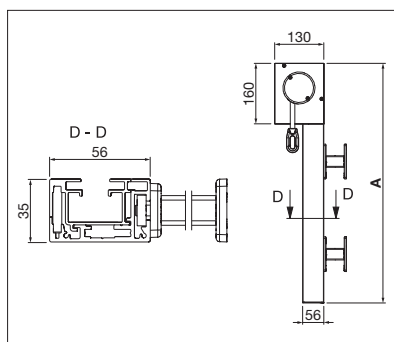

VS6200
Montaggio con supporto di fissaggio