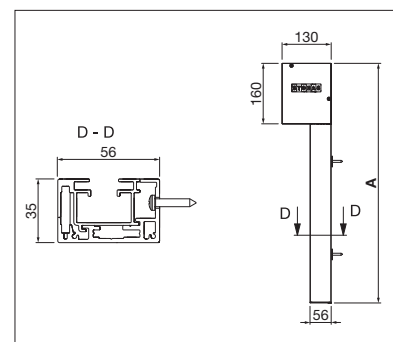

VS6100

AUTUNNO 2017

NEW

min. 75 cm
max. 400 cmmin. 50 cm
max. 350 cm**superficie massima del telo di 12 m²

VS6200

NEW

min. 75 cm
max. 500 cmmin. 50 cm
max. 500 cm

max. 50 km/h

max. 50 km/h

Misure tecniche in millimetri

VS6200
Montaggio con supporto di fissaggioVS6200
Montaggio in luceVS6200
Montaggio a parete con avvitemento

EN 13561

REGISTRAZIONE
NECESSARIA

COLOURS

Scoprite le molteplici possibilità offerte dalla gamma di colori della struttura.