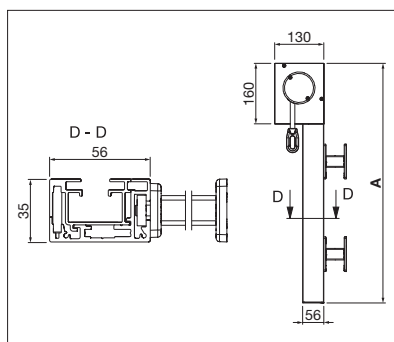

- Forma cubica del cassonetto – si inserisce armonicamente nell'architettura moderna
- Design dalle linee pulite, senza antiestetici elementi in plastica
- Frontalino incassato nel cassonetto
- Disponibile azionamento motorizzato con riconoscimento ostacoli
- Possibilità di nascondere nel cassonetto il connettore Hirschmann
- Nuovo montaggio semplificato grazie al collegamento tra cassonetto e guida laterale
- Struttura che agevola gli interventi di assistenza (aperture di servizio e facile estrazione del telo)
- Versione oscurante optional
- Nuova guida laterale a 2 elementi con sistema SIR per garantire un'elevata tensione del tessuto

VS6100

AUTUNNO 2017

NEW

min. 75 cm
max. 400 cmmin. 50 cm
max. 350 cm**superficie massima del telo di 12 m²

VS6200

NEW

min. 75 cm
max. 500 cmmin. 50 cm
max. 500 cm

max. 50 km/h

max. 50 km/h

Misure tecniche in millimetri

VS6200
Montaggio con supporto di fissaggioVS6200
Montaggio in luceVS6200
Montaggio a parete con avvitemento

EN 13561

REGISTRAZIONE
NECESSARIA

COLOURS

Scoprite le molteplici possibilità offerte dalla gamma di colori della struttura.