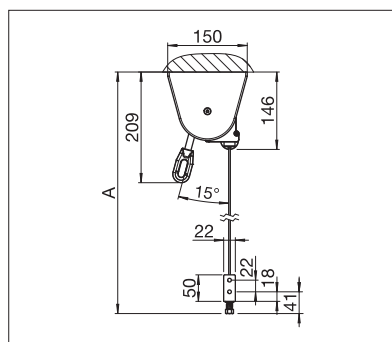

## US3510

	min. 40 cm max. 400 cm
	min. 40 cm max. 250 cm

## US3910

	min. 40 cm max. 450 cm
	min. 40 cm max. 400 cm*

\* con guida con cavetto/tondino fino a massimo 300 cm di altezza

Misure tecniche in millimetri

US3510 Montaggio a parete

US3910 Montaggio a soffitto