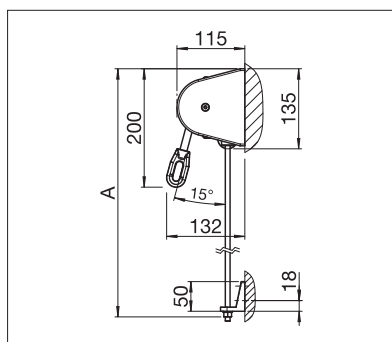

## US3510

	min. 40 cm max. 400 cm
	min. 40 cm max. 250 cm

## US3910

	min. 40 cm max. 450 cm
	min. 40 cm max. 400 cm*

\* con guida con cavetto/tondino fino a massimo 300 cm di altezza

Misure tecniche in millimetri

US3510 Montaggio a parete

US3910 Montaggio a soffitto