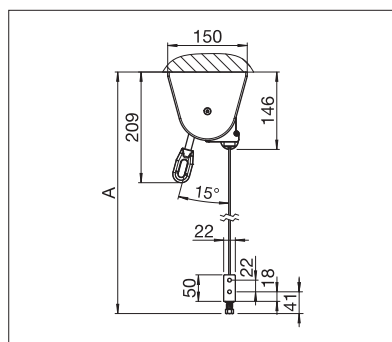

US3910 Montaggio a soffitto