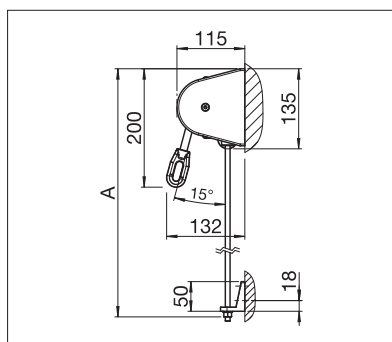

FINESTRE & FACCIATE

**TENDE A SCORRIMENTO VERTICALE
COMPATTE CON CASSONETTO TONDO**

UNIVERSAL US3510 | US3910

Cavetto in acciaio inox

Tondino in acciaio cromato

Guide laterali

- Sistema compatto con cassonetto tondo
- Diverse possibilità di montaggio, a parete, a soffitto o in luce
- Diversi sistemi di guida: cavetto in acciaio, tondino o profilo di alluminio
- Raffinato sistema da impiegare su strutture vetrate o terrazze coperte
- Azionamento manuale dall'interno, tramite passaggio attraverso la parete ed arganello con snodo cardanico
- Possibilità di combinare un massimo di tre impianti

US3510

	min. 40 cm max. 400 cm
	min. 40 cm max. 250 cm

US3910

	min. 40 cm max. 450 cm
	min. 40 cm max. 400 cm*

* con guida con cavetto/tondino fino a massimo 300 cm di altezza

Misure tecniche in millimetri