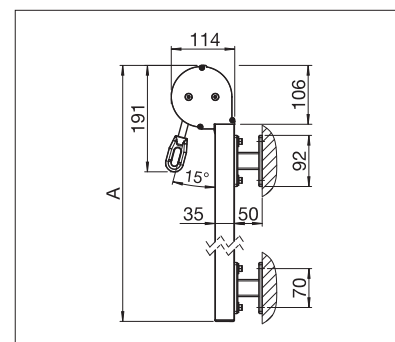

## US3510

	min. 40 cm max. 400 cm
	min. 40 cm max. 250 cm

## US3910

	min. 40 cm max. 450 cm
	min. 40 cm max. 400 cm*

\* con guida con cavetto/tondino fino a massimo 300 cm di altezza

Misure tecniche in millimetri

US3510 Montaggio a parete

US3910 Montaggio a soffitto