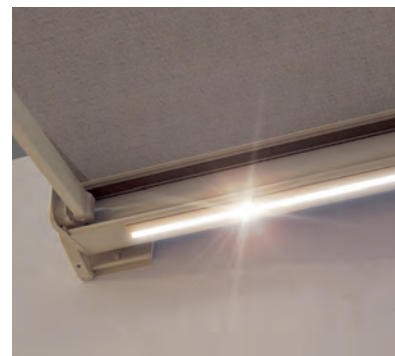

BALCONE & TERRAZZO

**TENDA A BRACCIO CASSONATA, STABILE E
VERSATILE**

TENDABOX BX3000

Design quadro o tondo

Volant-Plus

Illuminazione a LED

- Il cassonetto chiuso protegge dalle intemperie
- Diverse possibilità di montaggio, a parete, a soffitto o su trave
- Sistema di montaggio semplice e collaudato per l'aggancio
- Inclinazione della tenda regolabile da 0° a 85°
- A scelta modello quadro o tondo
- Profilo di copertura optional, da montare per nascondere il rullo avvolgitore
- Volant-Plus optional con cassonetto tondo: tessuto in acrilico fino a massimo 120 cm e Soltis 86/Soltis 92 fino a massimo 170 cm di altezza. Avvolgimento migliorato grazie al Floating-System (rullo basculante)
- Illuminazione a LED optional per il fissaggio alla cassonetto
- Il profilo di collegamento a parete optional impedisce l'infiltrazione dell'acqua piovana tra facciata e tenda