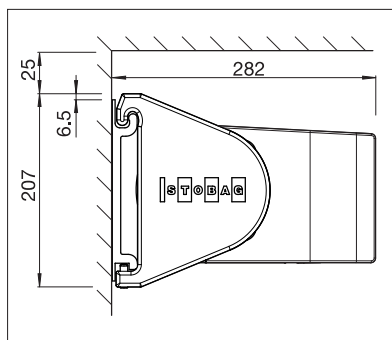

BALCONE & TERRAZZO

**TENDA A BRACCIO CASSONATA, STABILE E
VERSATILE**

TENDABOX BX3000

Design quadro o tondo

Volant-Plus

Illuminazione a LED

- Il cassonetto chiuso protegge dalle intemperie
- Diverse possibilità di montaggio, a parete, a soffitto o su trave
- Sistema di montaggio semplice e collaudato per l'aggancio
- Inclinazione della tenda regolabile da 0° a 85°
- A scelta modello quadro o tondo
- Profilo di copertura optional, da montare per nascondere il rullo avvolgitore
- Volant-Plus optional con cassonetto tondo: tessuto in acrilico fino a massimo 120 cm e Soltis 86/Soltis 92 fino a massimo 170 cm di altezza. Avvolgimento migliorato grazie al Floating-System (rullo basculante)
- Illuminazione a LED optional per il fissaggio alla cassonetto
- Il profilo di collegamento a parete optional impedisce l'infiltrazione dell'acqua piovana tra facciata e tenda

min. 195 cm
max. 650 cm

min. 150 cm
max. 400 cm*

* con Volant-Plus max. 350 cm sporgenza;
con arganello max. 600 cm larghezza x 400 cm sporgenza

La classe di resistenza al vento può variare a seconda della versione e della dimensione.

Misure tecniche in millimetri

Montaggio a parete, design quadro

Montaggio a soffitto, design tondo

EN 13561

REGISTRAZIONE
NECESSARIA

COLOURS

Scoprite le molteplici possibilità offerte dalla gamma di colori della struttura.