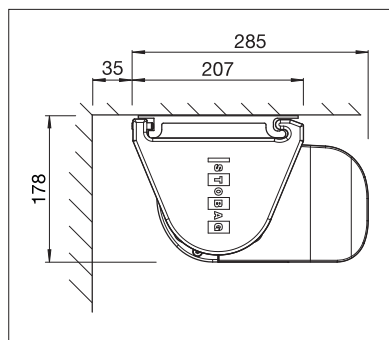

BALCONE & TERRAZZO

**TENDA A BRACCIO CASSONATA, STABILE E
VERSATILE**

TENDABOX BX3000

Design quadro o tondo

Volant-Plus

Illuminazione a LED

- Il cassonetto chiuso protegge dalle intemperie
- Diverse possibilità di montaggio, a parete, a soffitto o su trave
- Sistema di montaggio semplice e collaudato per l'aggancio
- Inclinazione della tenda regolabile da 0° a 85°
- A scelta modello quadro o tondo
- Profilo di copertura optional, da montare per nascondere il rullo avvolgitore
- Volant-Plus optional con cassonetto tondo: tessuto in acrilico fino a massimo 120 cm e Soltis 86/Soltis 92 fino a massimo 170 cm di altezza. Avvolgimento migliorato grazie al Floating-System (rullo basculante)
- Illuminazione a LED optional per il fissaggio alla cassonetto
- Il profilo di collegamento a parete optional impedisce l'infiltrazione dell'acqua piovana tra facciata e tenda

min. 195 cm
max. 650 cm

min. 150 cm
max. 400 cm*

* con Volant-Plus max. 350 cm sporgenza;
con arganello max. 600 cm larghezza x 400 cm sporgenza

La classe di resistenza al vento può variare a seconda della versione e della dimensione.

Misure tecniche in millimetri

Montaggio a parete, design quadro

Montaggio a soffitto, design tondo

EN 13561

REGISTRAZIONE
NECESSARIA

COLOURS

Scoprite le molteplici possibilità offerte dalla gamma di colori della struttura.