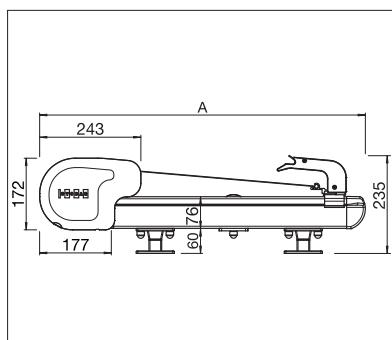

- Struttura con cassonetto autoportante
- Protezione su tutta la superficie, fino a 7 m di larghezza
- Elevata tensione del telo, grazie alle molle a gas integrate
- Elegante chiusura laterale
- Il cavo e la spina integrati nelle testate laterali
- Montaggio semplice e flessibile, grazie alle diverse staffe di fissaggio sul giardino d'inverno
- Possibilità di spostare le guide laterali fino a 100 cm verso l'interno
- Brevettato meccanismo a guide laterali sporgenti: sporgenza supplementare di max. 140 cm, per l'ombreggiamento ottimale della facciata verticale (PS6100)

PS6000

min. 100 cm
max.600/700 cm

min. 110 cm
max.600/700 cm

PS6100 PLUS

min. 100 cm
max.600/700 cm

min. 185 cm
max.600/700 cm

Misure tecniche in millimetri

PS6000 Vista laterale