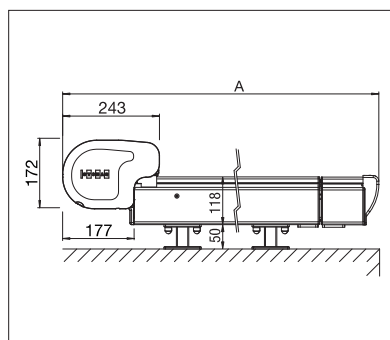

- Struttura con cassonetto autoportante
- Protezione su tutta la superficie, fino a 7 m di larghezza
- Elevata tensione del telo, grazie alle molle a gas integrate
- Elegante chiusura laterale
- Il cavo e la spina integrati nelle testate laterali
- Montaggio semplice e flessibile, grazie alle diverse staffe di fissaggio sul giardino d'inverno
- Possibilità di spostare le guide laterali fino a 100 cm verso l'interno
- Brevettato meccanismo a guide laterali sporgenti: sporgenza supplementare di max. 140 cm, per l'ombreggiamento ottimale della facciata verticale (PS6100)

PS6000

min. 100 cm
max.600/700 cmmin. 110 cm
max.600/700 cm

PS6100 PLUS

min. 100 cm
max.600/700 cmmin. 185 cm
max.600/700 cm

Misure tecniche in millimetri

PS6000 Vista laterale

PS6100 Vista laterale

EN 13561