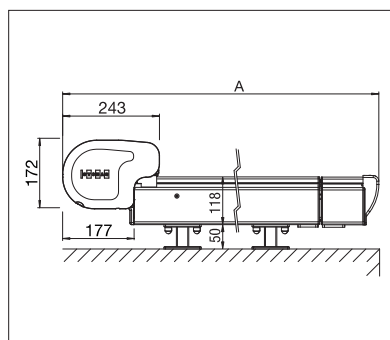

- Struttura con cassonetto autoportante
- Protezione su tutta la superficie, fino a 7 m di larghezza
- Elevata tensione del telo, grazie alle molle a gas integrate
- Elegante chiusura laterale
- Il cavo e la spina integrati nelle testate laterali
- Montaggio semplice e flessibile, grazie alle diverse staffe di fissaggio sul giardino d'inverno
- Possibilità di spostare le guide laterali fino a 100 cm verso l'interno
- Brevettato meccanismo a guide laterali sporgenti: sporgenza supplementare di max. 140 cm, per l'ombreggiamento ottimale della facciata verticale (PS6100)

PS6000

min. 100 cm
max.600/700 cm

min. 110 cm
max.600/700 cm

PS6100 PLUS

min. 100 cm
max.600/700 cm

min. 185 cm
max.600/700 cm

Misure tecniche in millimetri

PS6000 Vista laterale