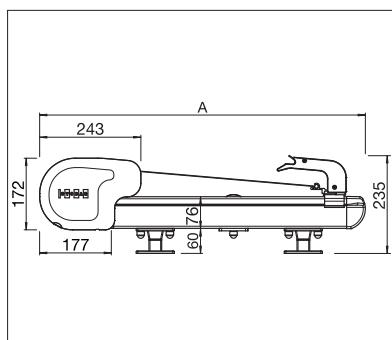

- Struttura con cassonetto autoportante
- Protezione su tutta la superficie, fino a 7 m di larghezza
- Elevata tensione del telo, grazie alle molle a gas integrate
- Elegante chiusura laterale
- Il cavo e la spina integrati nelle testate laterali
- Montaggio semplice e flessibile, grazie alle diverse staffe di fissaggio sul giardino d'inverno
- Possibilità di spostare le guide laterali fino a 100 cm verso l'interno
- Brevettato meccanismo a guide laterali sporgenti: sporgenza supplementare di max. 140 cm, per l'ombreggiamento ottimale della facciata verticale (PS6100)

PS6000

min. 100 cm
max.600/700 cmmin. 110 cm
max.600/700 cm

PS6100 PLUS

min. 100 cm
max.600/700 cmmin. 185 cm
max.600/700 cm

Misure tecniche in millimetri

PS6000 Vista laterale

PS6100 Vista laterale

EN 13561