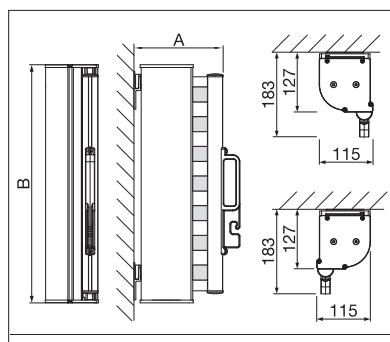

- Ombreggiamento laterale utilizzabile anche come protezione da vento e sguardi indiscreti
- La molla a torsione integrata garantisce un'elevata tensione del telo
- Diverse possibilità di montaggio con piastra di fissaggio, tubolare da interrare o piantoni
- La flangia di montaggio ruotabile permette l'apertura del tessuto in tutte le direzioni (SR5000)
- Cassonetto con sistema di aggancio, per diversi ambiti applicativi (SR6000)

Larghezza del cassonetto

	min.	120 cm
	max.	200 cm

Apertura

	min.	100 cm
	max.	400 cm

Misure tecniche in millimetri

SR5000 Montaggio a parete

SR6000 Montaggio a parete/Montaggio a soffitto

REGISTRAZIONE NECESSARIA