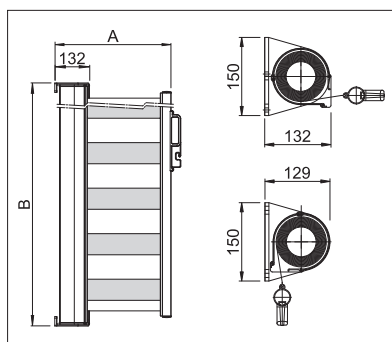

Larghezza del cassonetto

	min.	120 cm
	max.	200 cm

Apertura

	min.	100 cm
	max.	400 cm

Misure tecniche in millimetri

SR5000 Montaggio a parete

SR6000 Montaggio a parete/Montaggio a soffitto

REGISTRAZIONE NECESSARIA