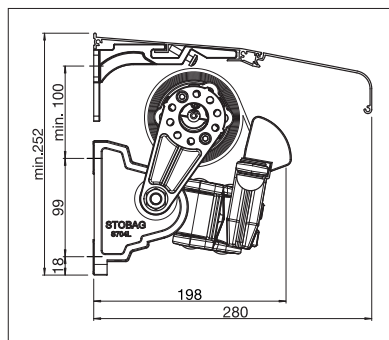

Montaggio a parete incl. tettuccio

EN 13561

REGISTRAZIONE NECESSARIA

COLOURS

Scoprite le molteplici possibilità offerte dalla gamma di colori della struttura.

FABRICS

Scegliete il tipo di tessuto ed il colore desiderato, dal nostro ampio campionario.

ELECTRICS

Più comfort grazie ai meccanismi automatizzati, ai sistemi di comando e di illuminazione.