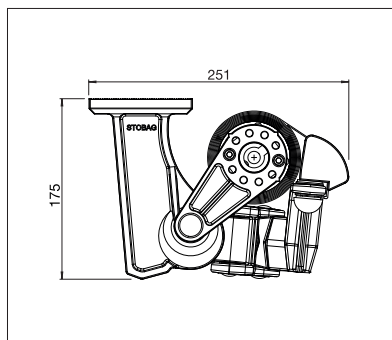

SIGMA

BALCONE & TERRAZZO

**ELEGANTE TENDA DA BALCONE
SENZA BARRA PORTANTE**

SIGMA S7000 | S7200

Volant

Montaggio a parete incl. tettuccio

- Elegante tenda da balcone ad elevata stabilità, senza barra portante
- Montaggio rapido a soffitto (S7000) o a parete (S7200)
- Inclinazione della tenda regolabile fino a 68° in funzione del tipo di montaggio
- Con vite di regolazione
- Tettuccio protettivo disponibile come optional (S7200)
- Il Volant optional fornisce un ombreggiamento supplementare, fungendo anche da schermo visivo per nascondere i bracci della tenda

S7000

min. 150 cm
max. 550 cm

min. 120 cm
max. 250 cm

La classe di resistenza al vento può variare a seconda della versione e della dimensione.

S7200

min. 150 cm
max. 550 cm

min. 120 cm
max. 300 cm

La classe di resistenza al vento può variare a seconda della versione e della dimensione.

Misure tecniche in millimetri

Montaggio a soffitto

Montaggio a parete incl. tettuccio

EN 13561

REGISTRAZIONE NECESSARIA

COLOURS

Scoprite le molteplici possibilità offerte dalla gamma di colori della struttura.