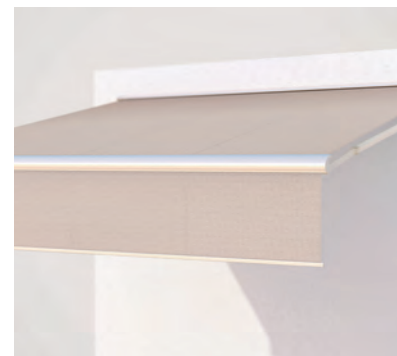

BALCONE & TERRAZZO

**TENDA A BRACCIO SEMI CASSONATA,  
STABILE E VERSATILE**

# SELECT-BOX S8250

Cassonetto

Volant-Plus

- Elevata stabilità grazie alla tecnica di supporto con barra triangolare
- Con tenda chiusa, il telo è ben protetto nel cassonetto, i bracci a snodo rimangono all'esterno
- Diverse possibilità di montaggio, a parete, a soffitto o su travi
- Posizione variabile delle piastre
- Inclinazione della tenda regolabile da 5° a 60°
- Il Volant optional fornisce un ombreggiamento supplementare, fungendo anche da schermo visivo per nascondere i bracci della tenda
- Volant-Plus optional: tessuto in acrilico fino a massimo 120 cm e Soltis 86 / Soltis 92 fino a massimo 170 cm di altezza. Avvolgimento migliorato grazie al Floating-System (rullo basculante)

min. 170 cm  
max. 600 cm

min. 140 cm  
max. 350 cm

La classe di resistenza al vento può variare a seconda della versione e della dimensione.

Misure tecniche in millimetri

Montaggio a parete

Montaggio a soffitto