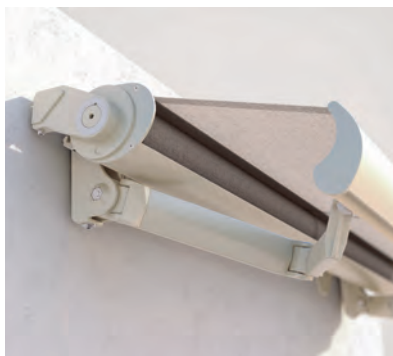

BALCONE & TERRAZZO

**TENDA A BRACCIO SEMI CASSONATA,  
STABILE E VERSATILE**

# SELECT-BOX S8250

Cassonetto

Volant-Plus

- Elevata stabilità grazie alla tecnica di supporto con barra triangolare
- Con tenda chiusa, il telo è ben protetto nel cassonetto, i bracci a snodo rimangono all'esterno
- Diverse possibilità di montaggio, a parete, a soffitto o su travi
- Posizione variabile delle piastre
- Inclinazione della tenda regolabile da 5° a 60°
- Il Volant optional fornisce un ombreggiamento supplementare, fungendo anche da schermo visivo per nascondere i bracci della tenda
- Volant-Plus optional: tessuto in acrilico fino a massimo 120 cm e Soltis 86 / Soltis 92 fino a massimo 170 cm di altezza. Avvolgimento migliorato grazie al Floating-System (rullo basculante)

min. 170 cm  
max. 600 cm

min. 140 cm  
max. 350 cm

La classe di resistenza al vento può variare a seconda della versione e della dimensione.

Misure tecniche in millimetri

Montaggio a parete

Montaggio a soffitto