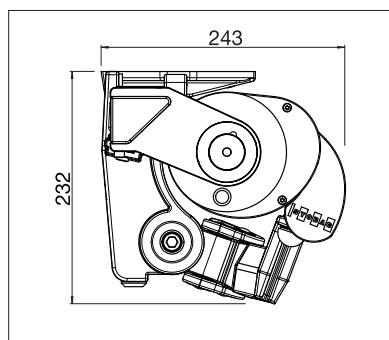

# SELECT-BOX S8250

Cassonetto

Volant-Plus

- Elevata stabilità grazie alla tecnica di supporto con barra triangolare
- Con tenda chiusa, il telo è ben protetto nel cassonetto, i bracci a snodo rimangono all'esterno
- Diverse possibilità di montaggio, a parete, a soffitto o su travi
- Posizione variabile delle piastre
- Inclinazione della tenda regolabile da 5° a 60°
- Il Volant optional fornisce un ombreggiamento supplementare, fungendo anche da schermo visivo per nascondere i bracci della tenda
- Volant-Plus optional: tessuto in acrilico fino a massimo 120 cm e Soltis 86 / Soltis 92 fino a massimo 170 cm di altezza. Avvolgimento migliorato grazie al Floating-System (rullo basculante)

min. 170 cm  
max. 600 cm

min. 140 cm  
max. 350 cm

La classe di resistenza al vento può variare a seconda della versione e della dimensione.

Misure tecniche in millimetri

Montaggio a parete

Montaggio a soffitto