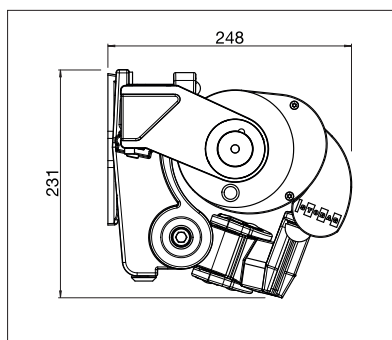

# SELECT-BOX S8250

Cassonetto

Volant-Plus

- Elevata stabilità grazie alla tecnica di supporto con barra triangolare
- Con tenda chiusa, il telo è ben protetto nel cassonetto, i bracci a snodo rimangono all'esterno
- Diverse possibilità di montaggio, a parete, a soffitto o su travi
- Posizione variabile delle piastre
- Inclinazione della tenda regolabile da 5° a 60°
- Il Volant optional fornisce un ombreggiamento supplementare, fungendo anche da schermo visivo per nascondere i bracci della tenda
- Volant-Plus optional: tessuto in acrilico fino a massimo 120 cm e Soltis 86 / Soltis 92 fino a massimo 170 cm di altezza. Avvolgimento migliorato grazie al Floating-System (rullo basculante)

min. 170 cm  
max. 600 cm

min. 140 cm  
max. 350 cm

La classe di resistenza al vento può variare a seconda della versione e della dimensione.

Misure tecniche in millimetri

Montaggio a parete

Montaggio a soffitto