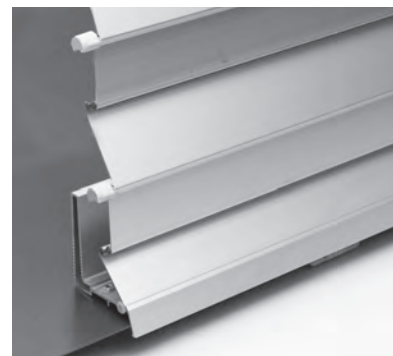

FINESTRE & FACCIATE

**ROBUSTA TAPPARELLA DI SICUREZZA IN
ALLUMINIO ANTIURTO**

SECURE FL1000

Lamelle larghe

Bombate

Lamelle strette

- Massiccia blindatura in alluminio con parete di spessore 1.2 –1.5 mm
- Blocco automatico della blindatura in ogni posizione, tramite la catena di trasmissione
- Grazie a tre diverse larghezze delle lamelle è possibile soddisfare ogni esigenza
- Quando la tapparella è chiusa, la lamella terminale non consente nessun tipo di presa e di apertura
- Protezione anche contro la rottura di vetri, causata dal lancio di palloni

min. 50 cm
max. 350 cm

min. 50 cm
max. 300 cm

Misure tecniche in millimetri

Lamelle larghe

Bombate

Lamelle strette

REGISTRAZIONE
NECESSARIA

COLOURS