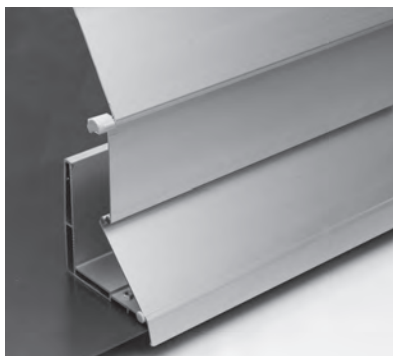

FINESTRE & FACCIATE

**ROBUSTA TAPPARELLA DI SICUREZZA IN
ALLUMINIO ANTIURTO**

SECURE FL1000

Lamelle larghe

Bombate

Lamelle strette

- Massiccia blindatura in alluminio con parete di spessore 1.2 –1.5 mm
- Blocco automatico della blindatura in ogni posizione, tramite la catena di trasmissione
- Grazie a tre diverse larghezze delle lamelle è possibile soddisfare ogni esigenza
- Quando la tapparella è chiusa, la lamella terminale non consente nessun tipo di presa e di apertura
- Protezione anche contro la rottura di vetri, causata dal lancio di palloni

min. 50 cm
max. 350 cm

min. 50 cm
max. 300 cm

Misure tecniche in millimetri

Lamelle larghe

Bombate

Lamelle strette

REGISTRAZIONE
NECESSARIA

COLOURS