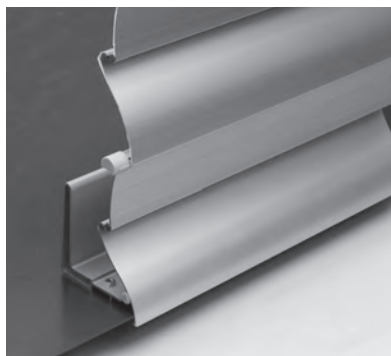

FINESTRE & FACCIATE

**ROBUSTA TAPPARELLA DI SICUREZZA IN
ALLUMINIO ANTIURTO**

SECURE FL1000

Lamelle larghe

Bombate

Lamelle strette

- Massiccia blindatura in alluminio con parete di spessore 1.2 –1.5 mm
- Blocco automatico della blindatura in ogni posizione, tramite la catena di trasmissione
- Grazie a tre diverse larghezze delle lamelle è possibile soddisfare ogni esigenza
- Quando la tapparella è chiusa, la lamella terminale non consente nessun tipo di presa e di apertura
- Protezione anche contro la rottura di vetri, causata dal lancio di palloni

min. 50 cm
max. 350 cm

min. 50 cm
max. 300 cm

Misure tecniche in millimetri

Lamelle larghe

Bombate

Lamelle strette

REGISTRAZIONE
NECESSARIA

COLOURS