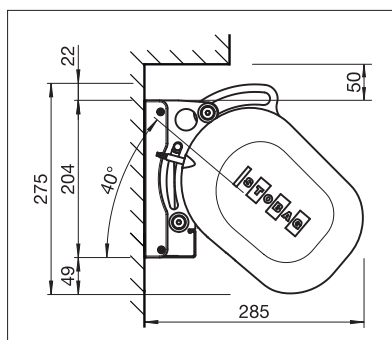

## RESOBOX BX8000

Collegamento del cassonetto brevettato

Volant-Plus

Estruso copri rullo

- Tenda cassonata per terrazze di grandi dimensioni, con larghezza totale fino a 18 m e sporgenza di 4 m
- Il brevettato sistema di collegamento modulare del cassonetto, garantisce la massima stabilità
- Posizionamento flessibile delle piastre
- Inclinazione della tenda regolabile da 0° a 40°
- Braccio a snodo elegante e molto robusto
- Profilo di copertura optional, da montare per nascondere il rullo avvolgitore
- Volant-Plus optional: Tessuto in acrilico fino a massimo 120 cm e Soltis 86/Soltis 92 fino a massimo 170 cm di altezza. Avvolgimento migliorato grazie al Floating-System (rullo basculante)

min. 200 cm  
max. 1800 cm\*

min. 150 cm  
max. 400 cm

\* con Volant-Plus fino a massimo 1400 cm di larghezza; oltre 700 cm in due elementi

La classe di resistenza al vento può variare a seconda della versione e della dimensione.

Misure tecniche in millimetri

Montaggio a parete

Montaggio a soffitto

EN 13561

REGISTRAZIONE  
NECESSARIA