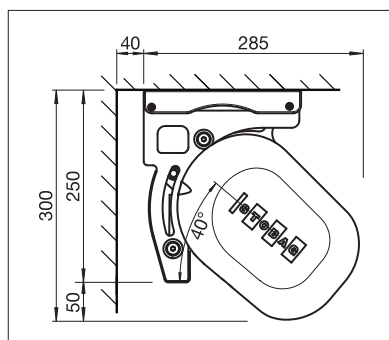

## RESOBOX BX8000

Collegamento del cassonetto brevettato

Volant-Plus

Estruso copri rullo

- Tenda cassonata per terrazze di grandi dimensioni, con larghezza totale fino a 18 m e sporgenza di 4 m
- Il brevettato sistema di collegamento modulare del cassonetto, garantisce la massima stabilità
- Posizionamento flessibile delle piastre
- Inclinazione della tenda regolabile da 0° a 40°
- Braccio a snodo elegante e molto robusto
- Profilo di copertura optional, da montare per nascondere il rullo avvolgitore
- Volant-Plus optional: Tessuto in acrilico fino a massimo 120 cm e Soltis 86/Soltis 92 fino a massimo 170 cm di altezza. Avvolgimento migliorato grazie al Floating-System (rullo basculante)

min. 200 cm  
max. 1800 cm\*

min. 150 cm  
max. 400 cm

\* con Volant-Plus fino a massimo 1400 cm di larghezza; oltre 700 cm in due elementi

La classe di resistenza al vento può variare a seconda della versione e della dimensione.

Misure tecniche in millimetri

Montaggio a parete

Montaggio a soffitto

EN 13561

REGISTRAZIONE  
NECESSARIA