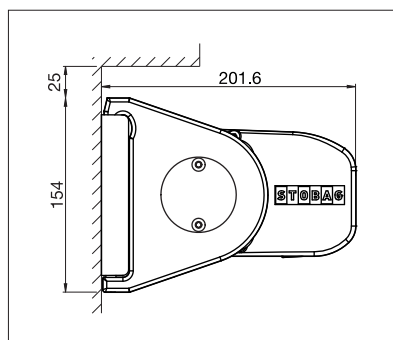

# PURABOX

BALCONE & TERRAZZO

**LA TENDA CASSONATA PIÙ PICCOLA DI  
STOBAG, CON CASSONETTO DI SOLI 10 CM  
DI ALTEZZA**

# PURABOX BX1500

Design tondo

Montaggio su legno

- Il cassetto chiuso protegge dalle intemperie
- Cassetto di piccole dimensioni: solo 10 cm di altezza
- Inclinazione della tenda regolabile da 0° a 90°
- Montaggio semplice e rapido
- Diverse possibilità di montaggio, a parete, a soffitto o su travi
- Elegante cassetto tondo
- Il profilo di collegamento a parete optional, impedisce l'infiltrazione dell'acqua piovana tra facciata e tenda

 min. 185 cm  
 max. 500 cm

 min. 150 cm  
 max. 225 cm

Misure tecniche in millimetri

Montaggio a parete

Montaggio a soffitto

EN 13561

REGISTRAZIONE  
NECESSARIA