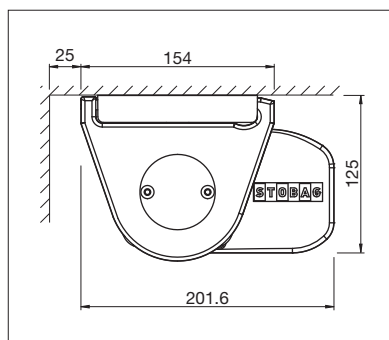

# PURABOX BX1500

Design tondo

Montaggio su legno

- Il cassetto chiuso protegge dalle intemperie
- Cassetto di piccole dimensioni: solo 10 cm di altezza
- Inclinazione della tenda regolabile da 0° a 90°
- Montaggio semplice e rapido
- Diverse possibilità di montaggio, a parete, a soffitto o su travi
- Elegante cassetto tondo
- Il profilo di collegamento a parete optional, impedisce l'infiltrazione dell'acqua piovana tra facciata e tenda

 min. 185 cm  
 max. 500 cm

 min. 150 cm  
 max. 225 cm

Misure tecniche in millimetri

Montaggio a parete

Montaggio a soffitto

EN 13561

REGISTRAZIONE  
NECESSARIA