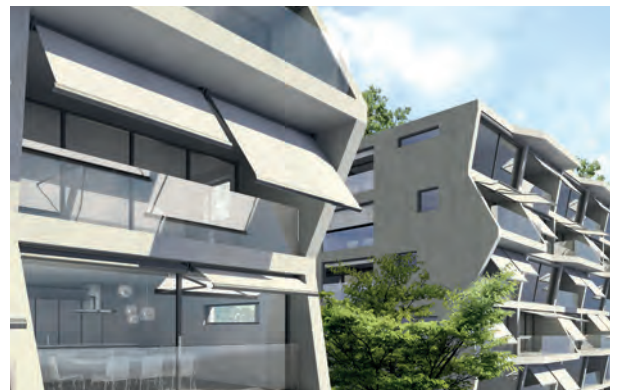

# PURABOX

BALCONE & TERRAZZO

**LA TENDA CASSONATA PIÙ PICCOLA DI  
STOBAG, CON CASSONETTO DI SOLI 10 CM  
DI ALTEZZA**

# PURABOX BX1500

Design tondo

Montaggio su legno

- Il cassetto chiuso protegge dalle intemperie
- Cassetto di piccole dimensioni: solo 10 cm di altezza
- Inclinazione della tenda regolabile da 0° a 90°
- Montaggio semplice e rapido
- Diverse possibilità di montaggio, a parete, a soffitto o su travi
- Elegante cassetto tondo
- Il profilo di collegamento a parete optional, impedisce l'infiltrazione dell'acqua piovana tra facciata e tenda