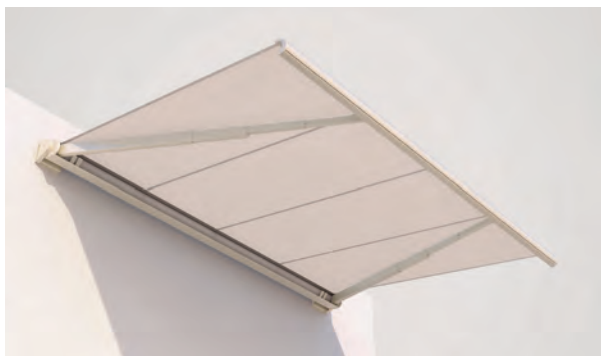

MESABOX

BALCONE & TERRAZZO

**PARTICOLARE TENDA CASSONATA CON
BRACCI TELESCOPICI**

MESABOX S9170

Montaggio a parete

Braccio telescopico

- Particolare tenda cassonata con bracci telescopici
- Tensione del telo elevata e costante grazie alla tecnologia a braccio telescopico
- Semplice e collaudato sistema di montaggio con aggancio
- Struttura cassonetto autoportante
- Possibilità di montaggio a parete o a soffitto
- Inclinazione della tenda regolabile da 0° a 90° in funzione del tipo di montaggio
- Profilo di copertura delle piastre optional

min. 350 cm
max. 700 cm

min. 250 cm
max. 400 cm

La classe di resistenza al vento può variare a seconda della versione e della dimensione.

Misure tecniche in millimetri

Montaggio a parete

Montaggio a soffitto