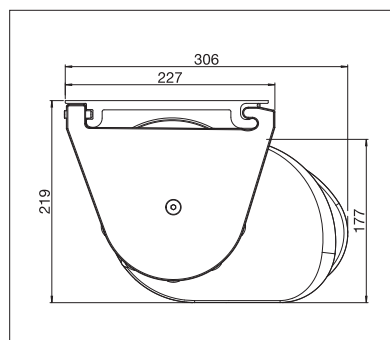

MESABOX

BALCONE & TERRAZZO

**PARTICOLARE TENDA CASSONATA CON
BRACCI TELESCOPICI**

MESABOX S9170

Montaggio a parete

Braccio telescopico

- Particolare tenda cassonata con bracci telescopici
- Tensione del telo elevata e costante grazie alla tecnologia a braccio telescopico
- Semplice e collaudato sistema di montaggio con aggancio
- Struttura cassonetto autoportante
- Possibilità di montaggio a parete o a soffitto
- Inclinazione della tenda regolabile da 0° a 90° in funzione del tipo di montaggio
- Profilo di copertura delle piastre optional

min. 350 cm
max. 700 cm

min. 250 cm
max. 400 cm

La classe di resistenza al vento può variare a seconda della versione e della dimensione.

Misure tecniche in millimetri

Montaggio a parete

Montaggio a soffitto