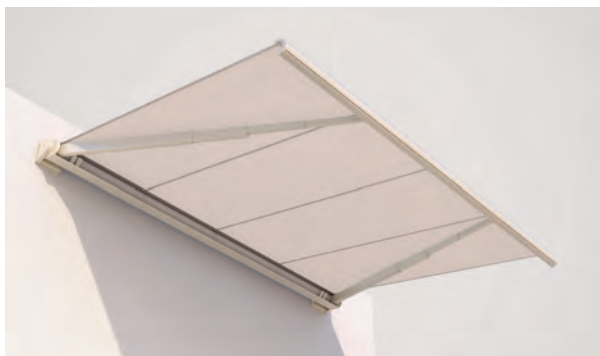

MESABOX

BALCONE & TERRAZZO

**PARTICOLARE TENDA CASSONATA CON
BRACCI TELESCOPICI**

MESABOX S9170

Montaggio a parete

Braccio telescopico

- Particolare tenda cassonata con bracci telescopici
- Tensione del telo elevata e costante grazie alla tecnologia a braccio telescopico
- Semplice e collaudato sistema di montaggio con aggancio
- Struttura cassonetto autoportante
- Possibilità di montaggio a parete o a soffitto
- Inclinazione della tenda regolabile da 0° a 90° in funzione del tipo di montaggio
- Profilo di copertura delle piastre optional

min. 350 cm
max. 700 cm

min. 250 cm
max. 400 cm

La classe di resistenza al vento può variare a seconda della versione e della dimensione.

Misure tecniche in millimetri

Montaggio a parete

Montaggio a soffitto