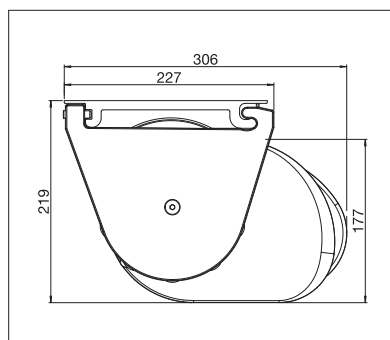

MESABOX

BALCONE & TERRAZZO

**PARTICOLARE TENDA CASSONATA CON
BRACCI TELESCOPICI**

MESABOX S9170

Montaggio a parete

Braccio telescopico

- Particolare tenda cassonata con bracci telescopici
- Tensione del telo elevata e costante grazie alla tecnologia a braccio telescopico
- Semplice e collaudato sistema di montaggio con aggancio
- Struttura cassonetto autoportante
- Possibilità di montaggio a parete o a soffitto
- Inclinazione della tenda regolabile da 0° a 90° in funzione del tipo di montaggio
- Profilo di copertura delle piastre optional

min. 350 cm
max. 700 cm

min. 250 cm
max. 400 cm

La classe di resistenza al vento può variare a seconda della versione e della dimensione.

Misure tecniche in millimetri

Montaggio a parete

Montaggio a soffitto