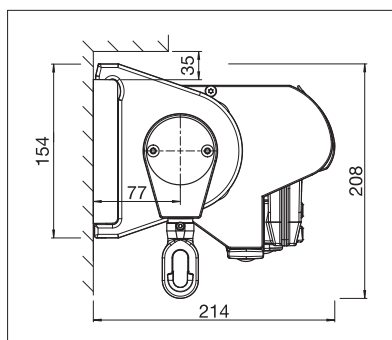

IDEAL

BALCONE & TERRAZZO

**ELEGANTE TENDA SEMI CASSONATA CON
TETTuccio DI PROTEZIONE INTEGRATO**

IDEAL S4150

Profilo di chiusura parete

Frontalino provvisto di canalina

- Elegante tenda con braccio a snodo e tettuccio di protezione integrato
- Montaggio semplice e rapido
- Diverse possibilità di montaggio, a parete, a soffitto o su travi
- Inclinazione della tenda regolabile fino a 90° in funzione del tipo di montaggio
- Ampia gamma di piastre
- Frontalino provvisto di canalina
- Il Volant optional fornisce un ombreggiamento supplementare, fungendo anche da schermo visivo per nascondere i bracci della tenda
- Il profilo di collegamento a parete optional impedisce l'infiltrazione dell'acqua piovana tra facciata e tenda

 min. 177 cm
 max. 500 cm

 min. 160 cm
 max. 250 cm

Misure tecniche in millimetri

Montaggio a parete

Montaggio a soffitto

Piastra per legno

EN 13561

REGISTRAZIONE
NECESSARIA