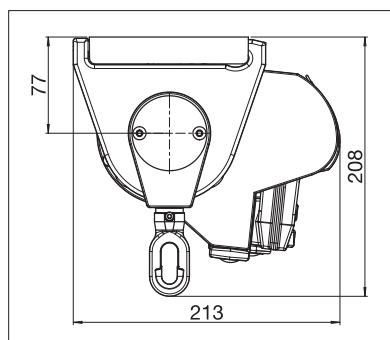

IDEAL

BALCONE & TERRAZZO

**ELEGANTE TENDA SEMI CASSONATA CON
TETTuccio DI PROTEZIONE INTEGRATO**

IDEAL S4150

Profilo di chiusura parete

Frontalino provvisto di canalina

- Elegante tenda con braccio a snodo e tettuccio di protezione integrato
- Montaggio semplice e rapido
- Diverse possibilità di montaggio, a parete, a soffitto o su travi
- Inclinazione della tenda regolabile fino a 90° in funzione del tipo di montaggio
- Ampia gamma di piastre
- Frontalino provvisto di canalina
- Il Volant optional fornisce un ombreggiamento supplementare, fungendo anche da schermo visivo per nascondere i bracci della tenda
- Il profilo di collegamento a parete optional impedisce l'infiltrazione dell'acqua piovana tra facciata e tenda

 min. 177 cm
 max. 500 cm

 min. 160 cm
 max. 250 cm

Misure tecniche in millimetri

Montaggio a parete

Montaggio a soffitto

Piastra per legno

EN 13561

REGISTRAZIONE
NECESSARIA