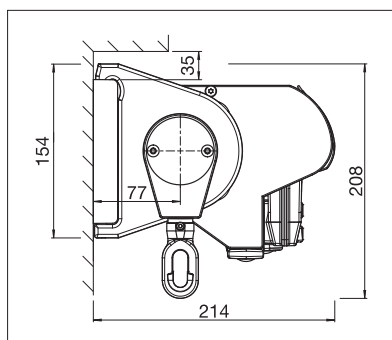

IDEAL

BALCONE & TERRAZZO

**ELEGANTE TENDA SEMI CASSONATA CON
TETTuccio DI PROTEZIONE INTEGRATO**

IDEAL S4150

Profilo di chiusura parete

Frontalino provvisto di canalina

- Elegante tenda con braccio a snodo e tettuccio di protezione integrato
- Montaggio semplice e rapido
- Diverse possibilità di montaggio, a parete, a soffitto o su travi
- Inclinazione della tenda regolabile fino a 90° in funzione del tipo di montaggio
- Ampia gamma di piastre
- Frontalino provvisto di canalina
- Il Volant optional fornisce un ombreggiamento supplementare, fungendo anche da schermo visivo per nascondere i bracci della tenda
- Il profilo di collegamento a parete optional impedisce l'infiltrazione dell'acqua piovana tra facciata e tenda

min. 177 cm
max. 500 cm

min. 160 cm
max. 250 cm

Misure tecniche in millimetri

Montaggio a parete

Montaggio a soffitto

Piastra per legno

EN 13561

REGISTRAZIONE
NECESSARIA