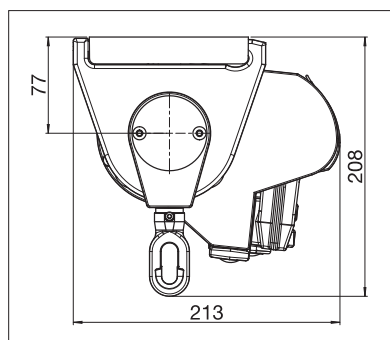

IDEAL

BALCONE & TERRAZZO

**ELEGANTE TENDA SEMI CASSONATA CON
TETTuccio DI PROTEZIONE INTEGRATO**

IDEAL S4150

Profilo di chiusura parete

Frontalino provvisto di canalina

- Elegante tenda con braccio a snodo e tettuccio di protezione integrato
- Montaggio semplice e rapido
- Diverse possibilità di montaggio, a parete, a soffitto o su travi
- Inclinazione della tenda regolabile fino a 90° in funzione del tipo di montaggio
- Ampia gamma di piastre
- Frontalino provvisto di canalina
- Il Volant optional fornisce un ombreggiamento supplementare, fungendo anche da schermo visivo per nascondere i bracci della tenda
- Il profilo di collegamento a parete optional impedisce l'infiltrazione dell'acqua piovana tra facciata e tenda

min. 177 cm
max. 500 cm

min. 160 cm
max. 250 cm

Misure tecniche in millimetri

Montaggio a parete

Montaggio a soffitto

Piastra per legno

EN 13561

REGISTRAZIONE
NECESSARIA