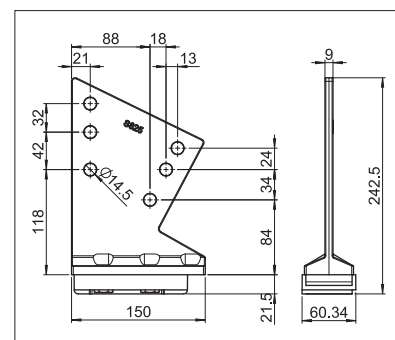

IDEAL

BALCONE & TERRAZZO

**ELEGANTE TENDA SEMI CASSONATA CON
TETTuccio DI PROTEZIONE INTEGRATO**

IDEAL S4150

Profilo di chiusura parete

Frontalino provvisto di canalina

- Elegante tenda con braccio a snodo e tettuccio di protezione integrato
- Montaggio semplice e rapido
- Diverse possibilità di montaggio, a parete, a soffitto o su travi
- Inclinazione della tenda regolabile fino a 90° in funzione del tipo di montaggio
- Ampia gamma di piastre
- Frontalino provvisto di canalina
- Il Volant optional fornisce un ombreggiamento supplementare, fungendo anche da schermo visivo per nascondere i bracci della tenda
- Il profilo di collegamento a parete optional impedisce l'infiltrazione dell'acqua piovana tra facciata e tenda

min. 177 cm
max. 500 cm

min. 160 cm
max. 250 cm

Misure tecniche in millimetri

Montaggio a parete

Montaggio a soffitto

Piastra per legno

EN 13561

REGISTRAZIONE
NECESSARIA