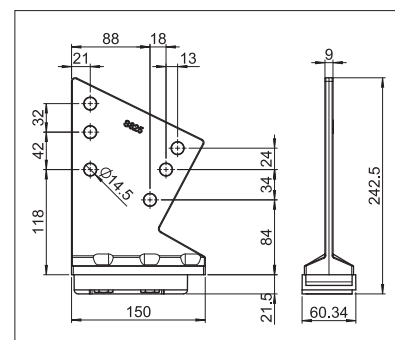

IDEAL

BALCONE & TERRAZZO

**ELEGANTE TENDA SEMI CASSONATA CON
TETTuccio DI PROTEZIONE INTEGRATO**

IDEAL S4150

Profilo di chiusura parete

Frontalino provvisto di canalina

- Elegante tenda con braccio a snodo e tettuccio di protezione integrato
- Montaggio semplice e rapido
- Diverse possibilità di montaggio, a parete, a soffitto o su travi
- Inclinazione della tenda regolabile fino a 90° in funzione del tipo di montaggio
- Ampia gamma di piastre
- Frontalino provvisto di canalina
- Il Volant optional fornisce un ombreggiamento supplementare, fungendo anche da schermo visivo per nascondere i bracci della tenda
- Il profilo di collegamento a parete optional impedisce l'infiltrazione dell'acqua piovana tra facciata e tenda

 min. 177 cm
 max. 500 cm

 min. 160 cm
 max. 250 cm

Misure tecniche in millimetri

Montaggio a parete

Montaggio a soffitto

Piastra per legno

EN 13561

REGISTRAZIONE
NECESSARIA