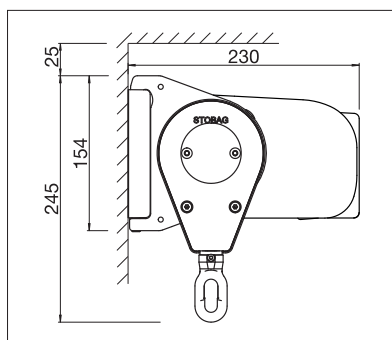

CASABOX

BALCONE & TERRAZZO

**TENDA CASSONATA SNELLA DAL DESIGN
ELEGANTE**

CASABOX BX2000

Design quadro

Design arrotondato

- Il cassetto chiuso protegge dalle intemperie
- Diverse possibilità di montaggio, a parete, a soffitto o su travi
- Sistema di montaggio semplice e collaudato per l'aggancio
- Inclinazione della tenda regolabile fino a 90° in funzione del tipo di montaggio
- Frontalino disponibile a scelta in versione quadra o tonda
- Profilo di copertura delle piastre optional
- Il profilo di collegamento a parete impedisce l'infiltrazione dell'acqua piovana tra facciata e tenda

min. 188 cm
max. 550 cm*

min. 160 cm
max. 300 cm*

*larghezza max. 500 cm x sporgenza 300 mm
*larghezza max. 550 cm x sporgenza 250 mm

La classe di resistenza al vento può variare a seconda della versione e della dimensione.

Misure tecniche in millimetri

Montaggio a parete, design angolare

Montaggio a soffitto, design tondo

REGISTRAZIONE
NECESSARIA

COLOURS

Scoprite le molteplici possibilità offerte dalla gamma di colori della struttura.