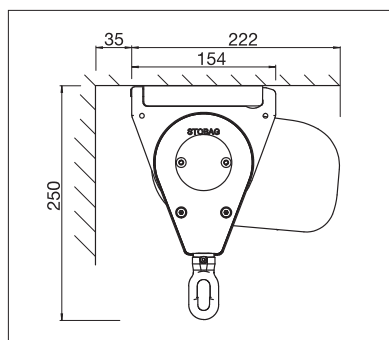

CASABOX

BALCONE & TERRAZZO

**TENDA CASSONATA SNELLA DAL DESIGN
ELEGANTE**

CASABOX BX2000

Design quadro

Design arrotondato

- Il cassetto chiuso protegge dalle intemperie
- Diverse possibilità di montaggio, a parete, a soffitto o su travi
- Sistema di montaggio semplice e collaudato per l'aggancio
- Inclinazione della tenda regolabile fino a 90° in funzione del tipo di montaggio
- Frontalino disponibile a scelta in versione quadra o tonda
- Profilo di copertura delle piastre optional
- Il profilo di collegamento a parete impedisce l'infiltrazione dell'acqua piovana tra facciata e tenda

min. 188 cm
max. 550 cm*

min. 160 cm
max. 300 cm*

*larghezza max. 500 cm x sporgenza 300 mm
*larghezza max. 550 cm x sporgenza 250 mm

La classe di resistenza al vento può variare a seconda della versione e della dimensione.

Misure tecniche in millimetri

Montaggio a parete, design angolare

Montaggio a soffitto, design tondo

REGISTRAZIONE
NECESSARIA

COLOURS

Scoprite le molteplici possibilità offerte dalla gamma di colori della struttura.