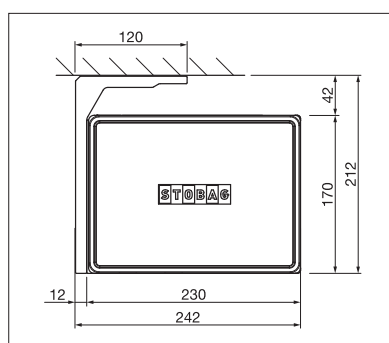

Design angolare

Snodo pieghevole

Illuminazione a LED

- Il cassetto chiuso protegge dalle intemperie
- Design cubico moderno
- Diverse possibilità di montaggio, a parete, a soffitto o su travi
- Posizione variabile delle piastre
- Inclinazione della tenda regolabile da 5° a 35°
- Snodo pieghevole integrato
- Illuminazione a LED optional nel cassetto

BX4000

	min.	214 cm
	max.	550 cm

	min.	150 cm
	max.	300 cm

	CLASS 3 SEAFORT 3	max. 50 km/h
--	----------------------	--------------

Misure tecniche in millimetri

Montaggio a parete

Montaggio a soffitto

EN 13561