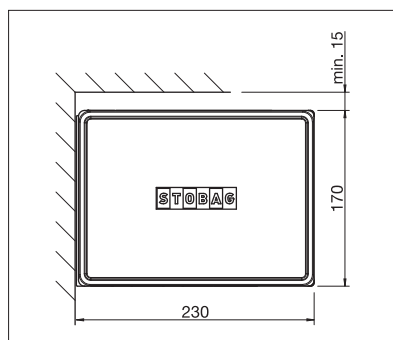

Design angolare

Snodo pieghevole

Illuminazione a LED

- Il cassetto chiuso protegge dalle intemperie
- Design cubico moderno
- Diverse possibilità di montaggio, a parete, a soffitto o su travi
- Posizione variabile delle piastre
- Inclinazione della tenda regolabile da 5° a 35°
- Snodo pieghevole integrato
- Illuminazione a LED optional integrato nel cassetto

BX4000

	min.	214 cm
	max.	550 cm

	min.	150 cm
	max.	300 cm

Misure tecniche in millimetri

Montaggio a parete

Montaggio a soffitto

EN 13561

REGISTRAZIONE
NECESSARIA