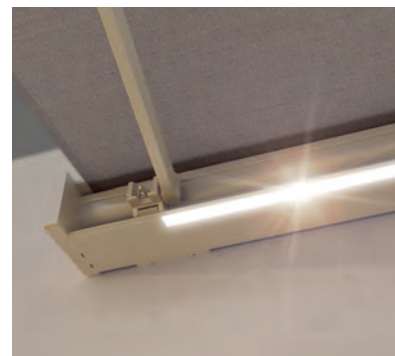

CAMABOX

BALCONE & TERRAZZO

**TENDE A BRACCIO CASSONATE CON
CASSONETTO CUBICO**

red**dot** award 2017
winner

www.stobag.com

STOBAG

CAMABOX BX4000

reddot award 2017
winner

Design angolare

Snodo pieghevole

Illuminazione a LED

- Il cassetto chiuso protegge dalle intemperie
- Design cubico moderno
- Diverse possibilità di montaggio, a parete, a soffitto o su travi
- Posizione variabile delle piastre
- Inclinazione della tenda regolabile da 5° a 35°
- Snodo pieghevole integrato
- Illuminazione a LED optional integrato nel cassetto