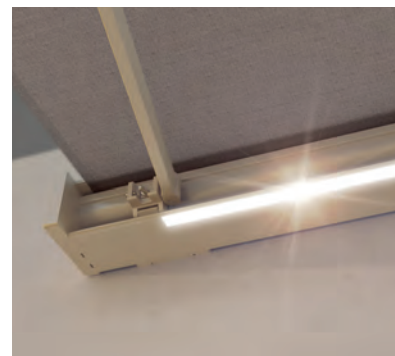

CAMABOX

BALCONE & TERRAZZO

TENDE A BRACCIO CASSONATE CON CASSONETTO CUBICO

reddot award 2017
winner

www.stobag.com

STOBAG

CAMABOX BX4000

reddot award 2017
winner

Design angolare

Snodo pieghevole

Illuminazione a LED

- Il cassetto chiuso protegge dalle intemperie
- Design cubico moderno
- Diverse possibilità di montaggio, a parete, a soffitto o su travi
- Posizione variabile delle piastre
- Inclinazione della tenda regolabile da 5° a 35°
- Snodo pieghevole integrato
- Illuminazione a LED optional nel cassetto