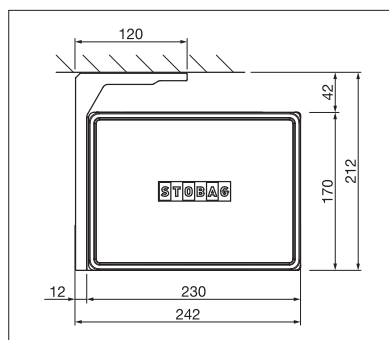

Design angolare

Snodo pieghevole

Illuminazione a LED

- Il cassetto chiuso protegge dalle intemperie
- Design cubico moderno
- Diverse possibilità di montaggio, a parete, a soffitto o su travi
- Posizione variabile delle piastre
- Inclinazione della tenda regolabile da 5° a 35°
- Snodo pieghevole integrato
- Illuminazione a LED optional integrato nel cassetto

BX4000

	min.	214 cm
	max.	550 cm

	min.	150 cm
	max.	300 cm

Misure tecniche in millimetri

Montaggio a parete

Montaggio a soffitto

EN 13561

REGISTRAZIONE
NECESSARIA