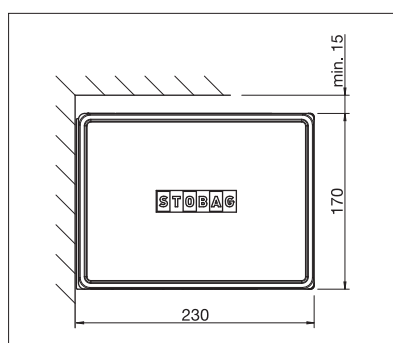

Design angolare

Snodo pieghevole

Illuminazione a LED

- Il cassetto chiuso protegge dalle intemperie
- Design cubico moderno
- Diverse possibilità di montaggio, a parete, a soffitto o su travi
- Posizione variabile delle piastre
- Inclinazione della tenda regolabile da 5° a 35°
- Snodo pieghevole integrato
- Illuminazione a LED optional nel cassetto

BX4000

	min.	214 cm
	max.	550 cm

	min.	150 cm
	max.	300 cm

	CLASS 3 SEAFORT 3	max. 50 km/h
--	----------------------	--------------

Misure tecniche in millimetri

Montaggio a parete

Montaggio a soffitto

EN 13561