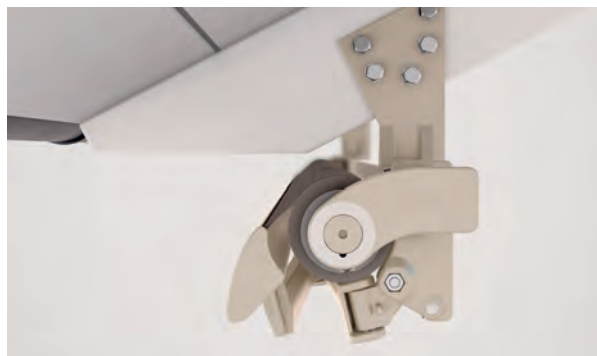

AZUR

BALCONE & TERRAZZO

**ROBUSTA TENDA CON BRACCIO A SNODO
CON BARRA PORTANTE A SEZIONE QUADRA**

AZUR SG2400

Montaggio a parete incl. tettuccio

Montaggio su legno

- Resistente tenda con barra portante a sezione quadra, economicamente conveniente
- Inclinazione della tenda regolabile da 1° a 60°
- Diverse possibilità di montaggio, a parete, a soffitto o su travi
- Posizione variabile delle piastre
- Possibilità di scegliere tra vari tipi di piastra
- Tettuccio protettivo disponibile come optional
- Il Volant optional fornisce un ombreggiamento supplementare, fungendo anche da schermo visivo per nascondere i bracci della tenda
- Design elegante e intramontabile

min. 180 cm
max. 700 cm

min. 150 cm
max. 300 cm

La classe di resistenza al vento può variare a seconda della versione e della dimensione.

Misure tecniche in millimetri

Montaggio a parete incl. tettuccio

Montaggio a soffitto