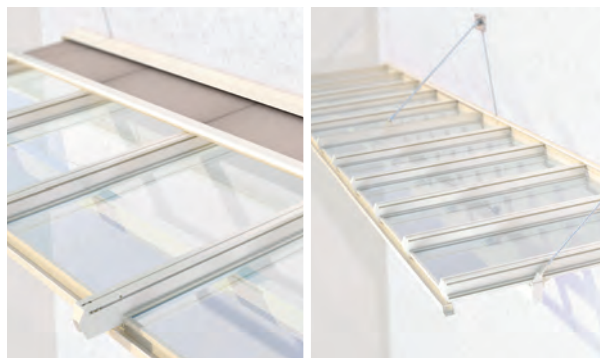

## ARDON GP2600

Moduli giuntabili con tiranti

Tetto vetrato con e senza sistema ombreggiante

NEW

- Tetto esterno vetrato disponibile sia con sistema ombreggiante, che senza
- Accoppiabile fino a 10 impianti
- Concept illuminazione STOBAG integrato
- Misure aggiuntive