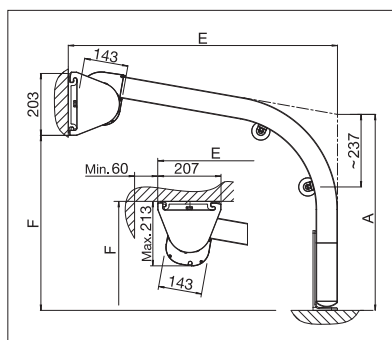

- Possibilità di montaggio a parete o a soffitto
- Possibilità di ottenere grandi sporgenze
- Il meccanismo con molle a gas garantisce una tensione del telo costante e ottimale, in qualunque posizione
- Guide laterali sottili
- Motoriduttore elettrico di serie
- Protezione frontale da vento e sguardi indiscreti

 min. 125 cm
max. 500 cm

 min. 150 cm
max. 650 cm

 Altezza piantoni
max. 250 cm

Misure tecniche in millimetri

Montaggio a parete/a soffitto con piastra

Staffa supporto cassonetto

REGISTRAZIONE
NECESSARIA

COLOURS