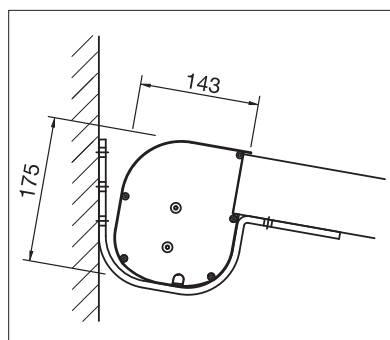

 min. 125 cm
max. 500 cm

 min. 150 cm
max. 650 cm

 Altezza piantoni
max. 250 cm

Misure tecniche in millimetri

Montaggio a parete/a soffitto con piastra

Staffa supporto cassonetto

REGISTRAZIONE
NECESSARIA

COLOURS