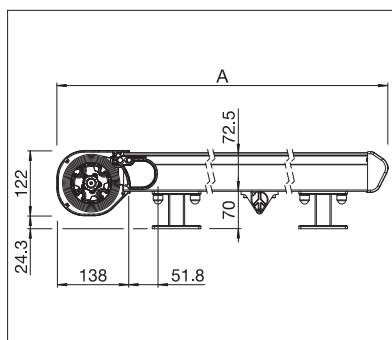

GIARDINI D'INVERNO & ATRI

**RAFFINATA TENDA PER GIARDINI D'INVERNO,
ANCHE PER PICCOLE SUPERFICI**

AIROMATIC PS4000 | PS4500

Staffa di fissaggio

PS4000 Guida a rullo

- Struttura con cassonetto autoportante
- Le ridotte dimensioni della struttura permettono il montaggio anche sulle finestre più piccole
- Tensione del telo elevata e costante in qualsiasi posizione
- Guida laterale con scanalatura di fissaggio integrata, per montaggio a piacimento delle piastre di fissaggio
- Montaggio semplice e flessibile grazie alle diverse staffe di fissaggio
- Montaggio in luce possibile grazie alle guide laterali
- Con guida a rullo che riduce l'attrito e l'usura (PS4000)

PS4000

min. 90 cm
max. 400 cm

min. 85 cm
max. 400 cm

PS4500

min. 90 cm
max. 550 cm

min. 80 cm
max. 600 cm

Misure tecniche in millimetri

PS4000