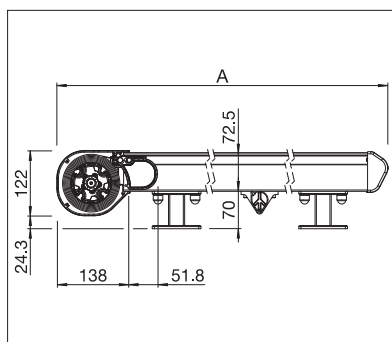

GIARDINI D'INVERNO & ATRI

**RAFFINATA TENDA PER GIARDINI D'INVERNO,
ANCHE PER PICCOLE SUPERFICI**

AIROMATIC PS4000 | PS4500

Staffa di fissaggio

PS4000 Guida a rullo

- Struttura con cassonetto autoportante
- Le ridotte dimensioni della struttura permettono il montaggio anche sulle finestre più piccole
- Tensione del telo elevata e costante in qualsiasi posizione
- Guida laterale con scanalatura di fissaggio integrata, per montaggio a piacimento delle piastre di fissaggio
- Montaggio semplice e flessibile grazie alle diverse staffe di fissaggio
- Montaggio in luce possibile grazie alle guide laterali
- Con guida a rullo che riduce l'attrito e l'usura (PS4000)

PS4000

min. 90 cm
max.300/400 cmmin. 85 cm
max.300/400 cm

PS4500

min. 90 cm
max.450/550 cmmin. 80 cm
max.500/600 cm

Misure tecniche in millimetri

PS4000

PS4500

EN 13561