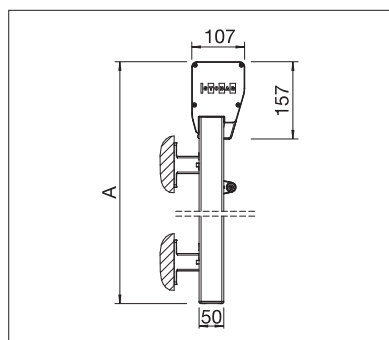

VISOMBRA

FENETRE & FAÇADE

**STORE A PROJECTION POUR LE DOSAGE PARFAIT
DE L'OMBRE ET DE LA LUMIERE NATURELLE**

VISOMBRA FS6000

En projection

A moitié descendu

Entièrement descendu

- Angle de chute en continu jusqu'à 180°
- Utilisation polyvalente avec caisson autoportant arrondi ou carré
- Protection intelligente contre le vent avec verrouillage mécanique des bras latéraux
- Bras latéraux pour le montage en embrasure ou en façade
- Possibilité d'accouplement de 2 installations max.
- Protection solaire variable sans sentiment d'isolement
- Commande manuelle de l'intérieur par traversée murale et plaque articulée avec treuil
- Création d'une atmosphère agréablement chaude par la combinaison de la lumière solaire et du coloris de toile

min. 40 cm
max. 400 cm*

min. 125 cm
max. 350 cm*

Bras de projection de longueur fixe de 50 cm

*En fonction du tissu

Indication des mesures techniques en millimètres

Caisson arrondi déployé

Caisson carré rétracté