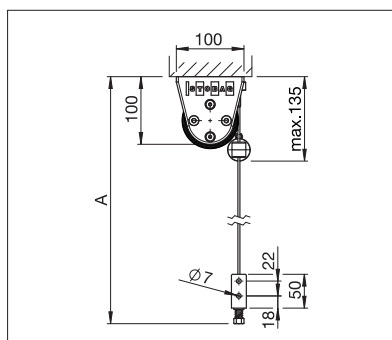

## S4110

min. 40 cm  
max. 500 cm

min. 40 cm  
max. 400 cm\*

\*avec guidage par câble / tige  
jusqu'à max. 300 cm de hauteur

## VS4300 LIGHT

min. 40 cm  
max. 500 cm

min. 40 cm  
max. 350 cm\*

\*à partir de 401 cm de largeur,  
max. 225 cm de hauteur

Indication des mesures techniques en millimètres

S4110 Montage sous dalle avec guidage par câble