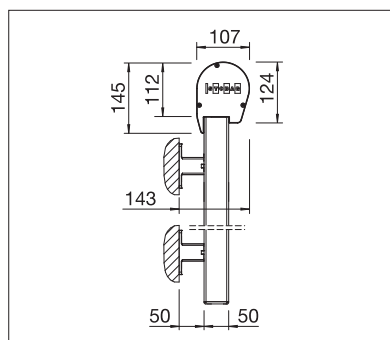

## S4110

min. 40 cm  
max. 500 cm

min. 40 cm  
max. 400 cm\*

\*avec guidage par câble / tige  
jusqu'à max. 300 cm de hauteur

## VS4300 LIGHT

min. 40 cm  
max. 500 cm

min. 40 cm  
max. 350 cm\*

\*à partir de 401 cm de largeur,  
max. 225 cm de hauteur

Indication des mesures techniques en millimètres

S4110 Montage sous dalle avec guidage par câble