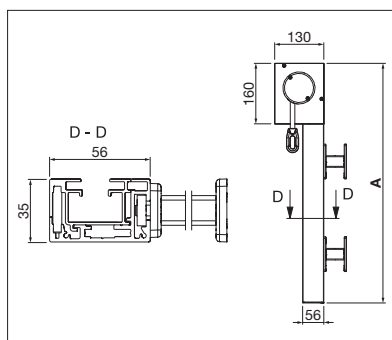

- Caisson cubique – se marie harmonieusement à l'architecture moderne
- Design aux lignes épurées, sans pièces en plastique gênantes
- Barre de charge logée dans le caisson
- Commande motorisée avec détection d'obstacles disponible
- Le connecteur Hirschmann peut être dissimulé dans le caisson
- Nouvelle connexion entre le caisson et la coulisse simplifie le montage
- Exécution facilitant les interventions techniques (ouverture de service + facilité de retrait du tube d'enroulement)
- Variante d'occultation optionnelle
- Nouvelle coulisse en 2 parties avec système SIR pour une tension de toile élevée

min. 75 cm
max. 500 cm

min. 50 cm
max. 500 cm

Indication des mesures techniques en millimètres

VS6200
Montage avec supports de fixation

VS6200
Montage en embrasure

VS6200
Montage mural par vissage direct

EN 13561