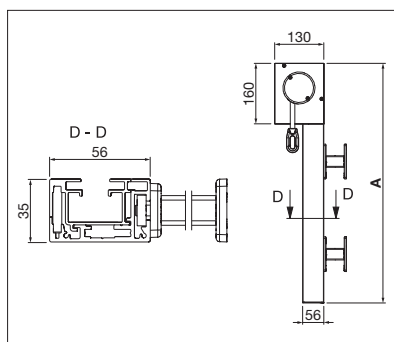

## VENTOSOL VS6100 | VS6200

Système SIR

Montage en embrasure

Caisson carré

- Caisson cubique – se marie harmonieusement à l'architecture moderne
- Design aux lignes épurées, sans pièces en plastique gênantes
- Barre de charge logée dans le caisson
- Commande motorisée avec détection d'obstacles disponible
- Le connecteur Hirschmann peut être dissimulé dans le caisson
- Nouvelle connexion entre le caisson et la coulisse simplifie le montage
- Exécution facilitant les interventions techniques (ouverture de service + facilité de retrait du tube d'enroulement)
- Variante d'occultation optionnelle
- Nouvelle coulisse en 2 parties avec système SIR pour une tension de toile élevée

## VS6200

min. 75 cm  
max. 500 cmmin. 50 cm  
max. 500 cm

max. 50 km/h

Indication des mesures techniques en millimètres

VS6200

Montage avec supports de fixation

VS6200

Montage en embrasure