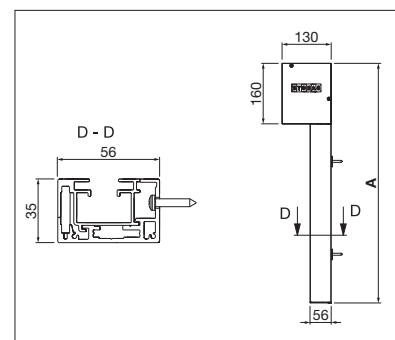

## VS6200

min. 75 cm  
max. 500 cm

min. 50 cm  
max. 500 cm

Indication des mesures techniques en millimètres

VS6200  
Montage avec supports de fixation

VS6200  
Montage en embrasure

VS6200  
Montage mural par vissage direct