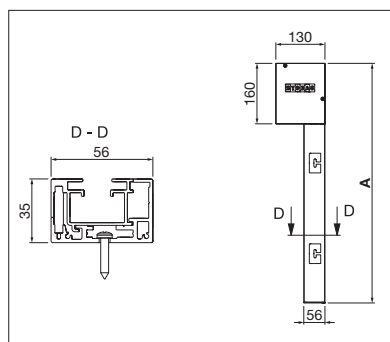

## VS6200

min. 75 cm  
max. 500 cmmin. 50 cm  
max. 500 cm

max. 50 km/h

Indication des mesures techniques en millimètres

VS6200

Montage avec supports de fixation

VS6200

Montage en embrasure