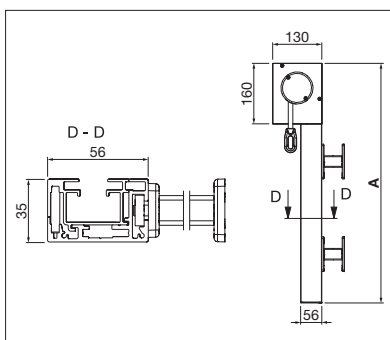

## VS6200

min. 75 cm  
max. 500 cm

min. 50 cm  
max. 500 cm

Indication des mesures techniques en millimètres

VS6200  
Montage avec supports de fixation

VS6200  
Montage en embrasure

VS6200  
Montage mural par vissage direct