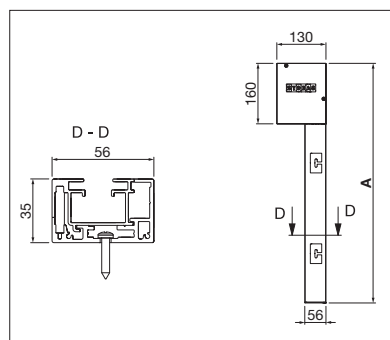

## VS6200

min. 75 cm  
max. 500 cm

min. 50 cm  
max. 500 cm

Indication des mesures techniques en millimètres

VS6200  
Montage avec supports de fixation

VS6200  
Montage en embrasure

VS6200  
Montage mural par vissage direct