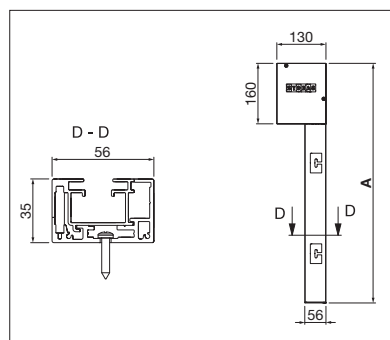

min. 75 cm
max. 500 cm

min. 50 cm
max. 500 cm

Indication des mesures techniques en millimètres

VS6200
Montage avec supports de fixation

VS6200
Montage en embrasure

VS6200
Montage mural par vissage direct

EN 13561