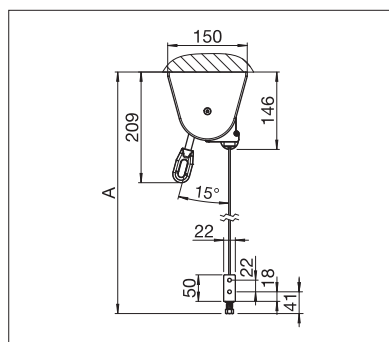

US3910 Montage sous dalle