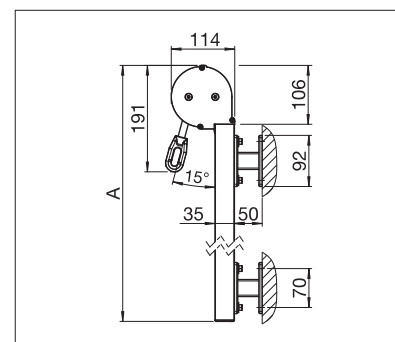

US3910 Montage mural apparent

ENREGISTREMENT
NÉCESSAIRE

COLOURS

Découvrez les nombreuses possibilités dans le choix des coloris de châssis.

FABRICS

Faites votre choix dans une offre variée de tissus et de coloris.

ELECTRICS

Confort accru grâce à l'automatisation, aux systèmes de commande et aux solutions d'éclairage.