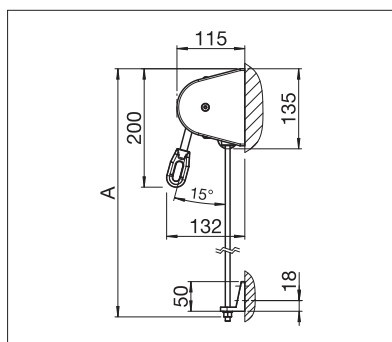

US3510

	min. 40 cm max. 400 cm
	min. 40 cm max. 250 cm

US3910

	min. 40 cm max. 450 cm
	min. 40 cm max. 400 cm*

*Guidage par câble - / Tiges jusqu'à max. 300 cm hauteur

Indication des mesures techniques en millimètres