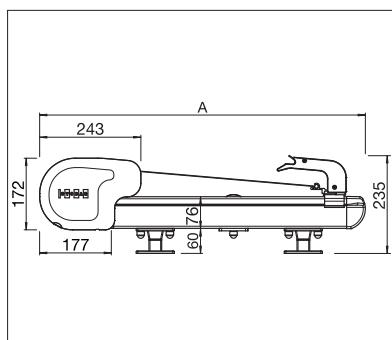

- Structure autoportante
- Protection en continu jusqu'à 7 m de largeur
- Tension élevée de la toile grâce aux pistons à gaz intégrés
- Fermeture latérale élégante
- Les câbles / connecteurs sont intégrés dans le cache latéral
- Montage simple et flexible grâce aux divers supports de fixation sur le jardin d'hiver
- Les coulisses peuvent être déplacées en continu jusqu'à 100 cm vers l'intérieur
- Mécanisme d'éjection breveté: avancée supplémentaire pouvant se déployer jusqu'à max. 140 cm pour un ombrage optimal de la façade avant (PS6100)

PS6000

min. 100 cm
max.600/700 cm

min. 110 cm
max.600/700 cm

PS6100 PLUS

min. 100 cm
max.600/700 cm

min. 185 cm
max.600/700 cm

Indication des mesures techniques en millimètres

PS6000 Vue latérale