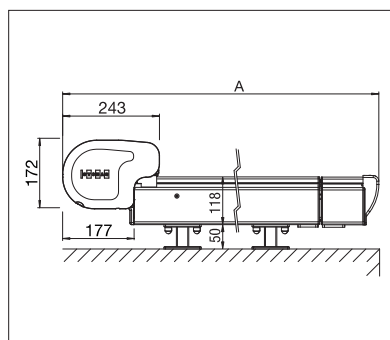

- Structure autoportante
- Protection en continu jusqu'à 7 m de largeur
- Tension élevée de la toile grâce aux pistons à gaz intégrés
- Fermeture latérale élégante
- Les câbles / connecteurs sont intégrés dans le cache latéral
- Montage simple et flexible grâce aux divers supports de fixation sur le jardin d'hiver
- Les coulisses peuvent être déplacées en continu jusqu'à 100 cm vers l'intérieur
- Mécanisme d'éjection breveté: avancée supplémentaire pouvant se déployer jusqu'à max. 140 cm pour un ombrage optimal de la façade avant (PS6100)

PS6000

min. 100 cm
max.600/700 cm

min. 110 cm
max.600/700 cm

PS6100 PLUS

min. 100 cm
max.600/700 cm

min. 185 cm
max.600/700 cm

Indication des mesures techniques en millimètres

PS6000 Vue latérale