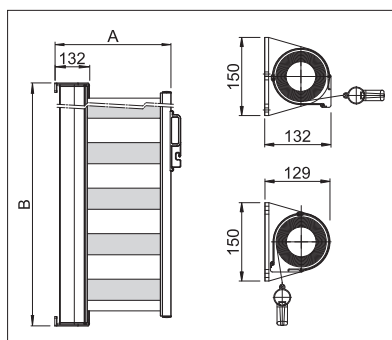

Largeur de caisson

	min.	120 cm
	max.	200 cm

Développement

	min.	100 cm
	max.	400 cm

Indication des mesures techniques en millimètres

SR5000 Montage en façade

SR6000 Montage en façade / Montage sous dalle

EN 13561