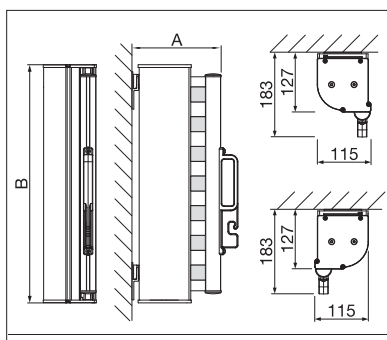

- Store latéral utilisable comme protection contre les regards indiscrets ou le vent
- Le dispositif à ressort intégré assure une tension élevée de la toile
- Plusieurs possibilités de montage comme un support mural, une douille de sol ou un montant
- La bride de montage pivotante permet un enroulement dans tous les sens (SR5000)
- Système de caisson à suspendre pour divers usages (SR6000)

Largeur de caisson

	min.	120 cm
	max.	200 cm

Développement

	min.	100 cm
	max.	400 cm

Indication des mesures techniques en millimètres

SR5000 Montage en façade

SR6000 Montage en façade / Montage sous dalle

EN 13561