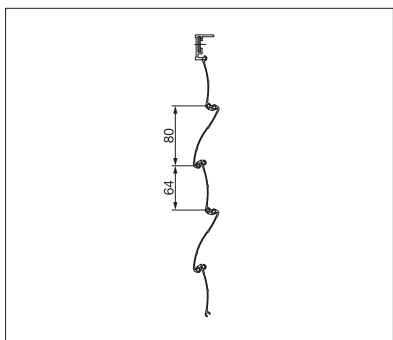

FENETRE & FAÇADE

**VOLET PLIANT DE SÉCURITÉ ROBUSTE EN
ALUMINIUM RÉSISTANT AUX CHOCS**

SECURE FL1000

Lames larges

Bombee

Etroites

- Tablier massif en aluminium avec épaisseur de paroi de 1.2–1.5 mm
- Verrouillage automatique du tablier dans n'importe quelle position grâce à l'entraînement par chaîne latérale
- Chaque situation de montage est possible grâce aux trois largeurs de lamelles
- La lame finale n'offre aucune surface d'attaque en mode fermé
- Peut aussi servir de protection contre les balles qui pourraient endommager les vitres

min. 50 cm
max. 350 cm

min. 50 cm
max. 300 cm

Indication des mesures techniques en millimètres

Lames larges

Bombee

Etroites

ENREGISTREMENT
NÉCESSAIRE

COLOURS