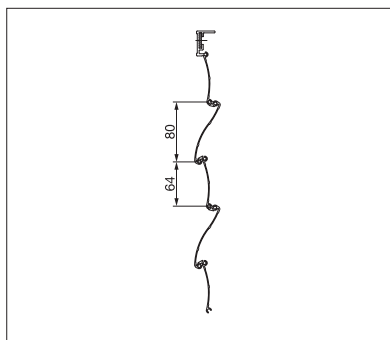

FENETRE & FAÇADE

**VOLET PLIANT DE SÉCURITÉ ROBUSTE EN
ALUMINIUM RÉSISTANT AUX CHOCS**

SECURE FL1000

Lames larges

Bombee

Etroites

- Tablier massif en aluminium avec épaisseur de paroi de 1.2–1.5 mm
- Verrouillage automatique du tablier dans n'importe quelle position grâce à l'entraînement par chaîne latérale
- Chaque situation de montage est possible grâce aux trois largeurs de lamelles
- La lame finale n'offre aucune surface d'attaque en mode fermé
- Peut aussi servir de protection contre les balles qui pourraient endommager les vitres

min. 50 cm
max. 350 cm

min. 50 cm
max. 300 cm

Indication des mesures techniques en millimètres

Lames larges

Bombee

Etroites

ENREGISTREMENT
NÉCESSAIRE

COLOURS