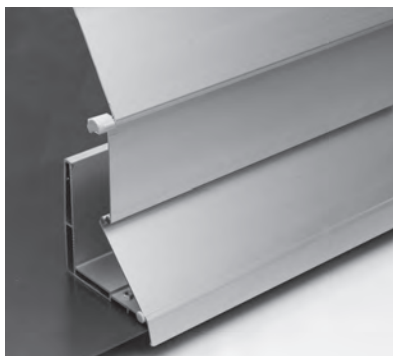

FENETRE & FAÇADE

**VOLET PLIANT DE SÉCURITÉ ROBUSTE EN
ALUMINIUM RÉSISTANT AUX CHOCS**

SECURE FL1000

Lames larges

Bombee

Etroites

- Tablier massif en aluminium avec épaisseur de paroi de 1.2–1.5 mm
- Verrouillage automatique du tablier dans n'importe quelle position grâce à l'entraînement par chaîne latérale
- Chaque situation de montage est possible grâce aux trois largeurs de lamelles
- La lame finale n'offre aucune surface d'attaque en mode fermé
- Peut aussi servir de protection contre les balles qui pourraient endommager les vitres

min. 50 cm
max. 350 cm

min. 50 cm
max. 300 cm

Indication des mesures techniques en millimètres

Lames larges

Bombee

Etroites

ENREGISTREMENT
NÉCESSAIRE

COLOURS