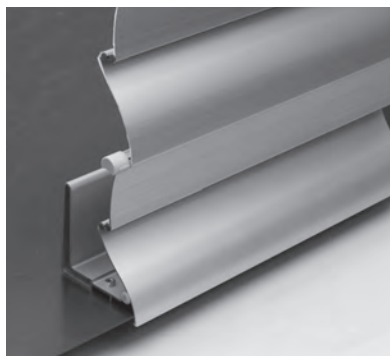

FENETRE & FAÇADE

**VOLET PLIANT DE SÉCURITÉ ROBUSTE EN
ALUMINIUM RÉSISTANT AUX CHOCS**

SECURE FL1000

Lames larges

Bombee

Etroites

- Tablier massif en aluminium avec épaisseur de paroi de 1.2–1.5 mm
- Verrouillage automatique du tablier dans n'importe quelle position grâce à l'entraînement par chaîne latérale
- Chaque situation de montage est possible grâce aux trois largeurs de lamelles
- La lame finale n'offre aucune surface d'attaque en mode fermé
- Peut aussi servir de protection contre les balles qui pourraient endommager les vitres

min. 50 cm
max. 350 cm

min. 50 cm
max. 300 cm

Indication des mesures techniques en millimètres

Lames larges

Bombee

Etroites

ENREGISTREMENT
NÉCESSAIRE

COLOURS