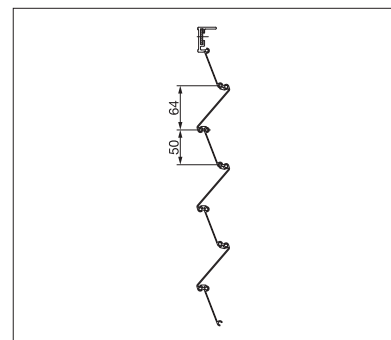

FENETRE & FAÇADE

**VOLET PLIANT DE SÉCURITÉ ROBUSTE EN
ALUMINIUM RÉSISTANT AUX CHOCS**

SECURE FL1000

Lames larges

Bombee

Etroites

- Tablier massif en aluminium avec épaisseur de paroi de 1.2–1.5 mm
- Verrouillage automatique du tablier dans n'importe quelle position grâce à l'entraînement par chaîne latérale
- Chaque situation de montage est possible grâce aux trois largeurs de lamelles
- La lame finale n'offre aucune surface d'attaque en mode fermé
- Peut aussi servir de protection contre les balles qui pourraient endommager les vitres

min. 50 cm
max. 350 cm

min. 50 cm
max. 300 cm

Indication des mesures techniques en millimètres

Lames larges

Bombee

Etroites

ENREGISTREMENT
NÉCESSAIRE

COLOURS