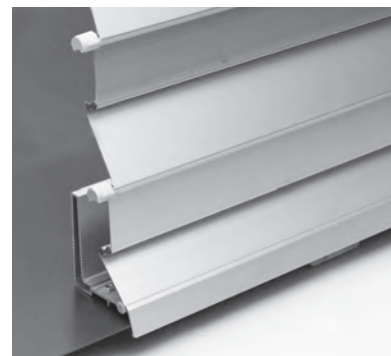

FENETRE & FAÇADE

**VOLET PLIANT DE SÉCURITÉ ROBUSTE EN
ALUMINIUM RÉSISTANT AUX CHOCS**

SECURE FL1000

Lames larges

Bombee

Etroites

- Tablier massif en aluminium avec épaisseur de paroi de 1.2–1.5 mm
- Verrouillage automatique du tablier dans n'importe quelle position grâce à l'entraînement par chaîne latérale
- Chaque situation de montage est possible grâce aux trois largeurs de lamelles
- La lame finale n'offre aucune surface d'attaque en mode fermé
- Peut aussi servir de protection contre les balles qui pourraient endommager les vitres

min. 50 cm
max. 350 cm

min. 50 cm
max. 300 cm

Indication des mesures techniques en millimètres

Lames larges

Bombee

Etroites

ENREGISTREMENT
NÉCESSAIRE

COLOURS