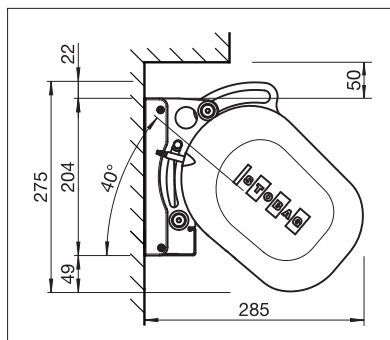

Montage en façade