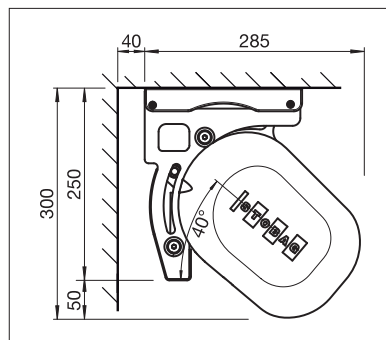

Montage sous dalle

EN 13561

ENREGISTREMENT
NÉCESSAIRE

COLOURS

Découvrez les nombreuses possibilités dans le choix des coloris de châssis.

FABRICS

Faites votre choix dans une offre variée de tissus et de coloris.

ELECTRICS

Confort accru grâce à l'automatisation, aux systèmes de commande et aux solutions d'éclairage.