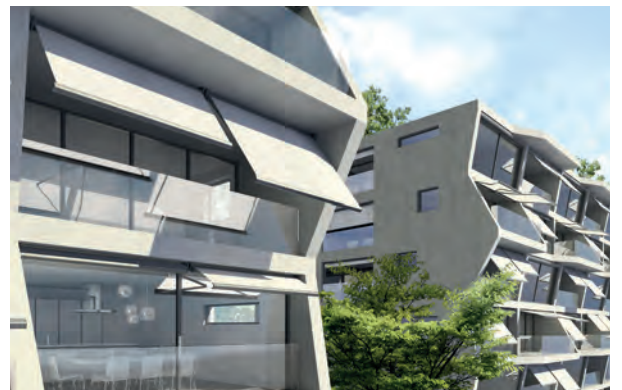

PURABOX

BALCON & TERRASSE

**PLUS PETIT STORE À CAISSON STOBAG
AVEC UNE HAUTEUR DE CAISSON DE
SEULEMENT 10 CM**

PURABOX BX1500

Design arrondi

Montage sur chevrons

- Le caisson fermé protège contre les intempéries
- Petit caisson – seulement 10 cm de haut
- Inclinaison du store réglable de 0° à 90°
- Montage simple et rapide
- Plusieurs possibilités de montage au mur, sous dalle ou sur chevrons
- Élégant caisson arrondi
- Le profil de raccordement mural optionnel empêche l'infiltration de la pluie entre la façade et le store