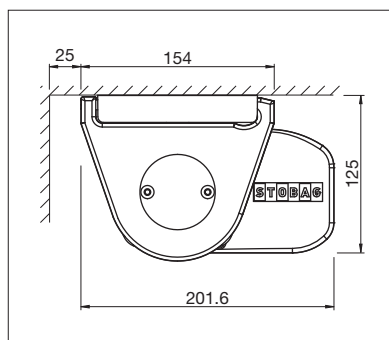

PURABOX

BALCON & TERRASSE

**PLUS PETIT STORE À CAISSON STOBAG
AVEC UNE HAUTEUR DE CAISSON DE
SEULEMENT 10 CM**

PURABOX BX1500

Design arrondi

Montage sur chevrons

- Le caisson fermé protège contre les intempéries
- Petit caisson – seulement 10 cm de haut
- Inclinaison du store réglable de 0° à 90°
- Montage simple et rapide
- Plusieurs possibilités de montage au mur, sous dalle ou sur chevrons
- Élégant caisson arrondi
- Le profil de raccordement mural optionnel empêche l'infiltration de la pluie entre la façade et le store

 min. 185 cm
 max. 500 cm

 min. 150 cm
 max. 225 cm

Indication des mesures techniques en millimètres

Montage en façade

Montage sous dalle

EN 13561

ENREGISTREMENT
NÉCESSAIRE

COLOURS