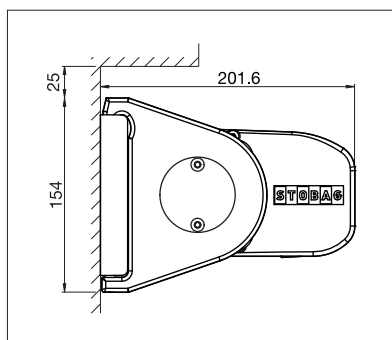

PURABOX

BALCON & TERRASSE

**PLUS PETIT STORE À CAISSON STOBAG
AVEC UNE HAUTEUR DE CAISSON DE
SEULEMENT 10 CM**

PURABOX BX1500

Design arrondi

Montage sur chevrons

- Le caisson fermé protège contre les intempéries
- Petit caisson – seulement 10 cm de haut
- Inclinaison du store réglable de 0° à 90°
- Montage simple et rapide
- Plusieurs possibilités de montage au mur, sous dalle ou sur chevrons
- Élégant caisson arrondi
- Le profil de raccordement mural optionnel empêche l'infiltration de la pluie entre la façade et le store

 min. 185 cm
 max. 500 cm

 min. 150 cm
 max. 225 cm

Indication des mesures techniques en millimètres

Montage en façade

Montage sous dalle

EN 13561

ENREGISTREMENT
NÉCESSAIRE

COLOURS