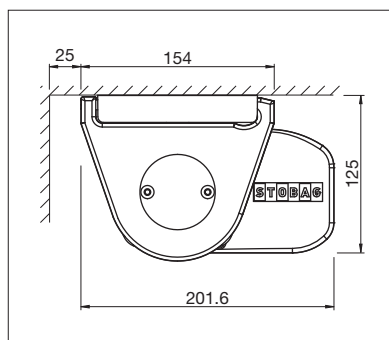

# PURABOX BX1500

Design arrondi

Montage sur chevrons

- Le caisson fermé protège contre les intempéries
- Petit caisson – seulement 10 cm de haut
- Inclinaison du store réglable de 0° à 90°
- Montage simple et rapide
- Plusieurs possibilités de montage au mur, sous dalle ou sur chevrons
- Élégant caisson arrondi
- Le profil de raccordement mural optionnel empêche l'infiltration de la pluie entre la façade et le store

 min. 185 cm  
 max. 500 cm

 min. 150 cm  
 max. 225 cm

Indication des mesures techniques en millimètres

Montage en façade

Montage sous dalle

EN 13561

ENREGISTREMENT  
NÉCESSAIRE