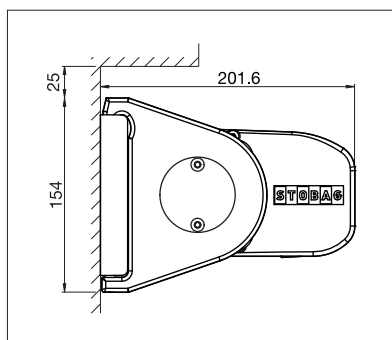

# PURABOX BX1500

Design arrondi

Montage sur chevrons

- Le caisson fermé protège contre les intempéries
- Petit caisson – seulement 10 cm de haut
- Inclinaison du store réglable de 0° à 90°
- Montage simple et rapide
- Plusieurs possibilités de montage au mur, sous dalle ou sur chevrons
- Élégant caisson arrondi
- Le profil de raccordement mural optionnel empêche l'infiltration de la pluie entre la façade et le store

 min. 185 cm  
 max. 500 cm

 min. 150 cm  
 max. 225 cm

Indication des mesures techniques en millimètres

Montage en façade

Montage sous dalle

EN 13561

ENREGISTREMENT  
NÉCESSAIRE