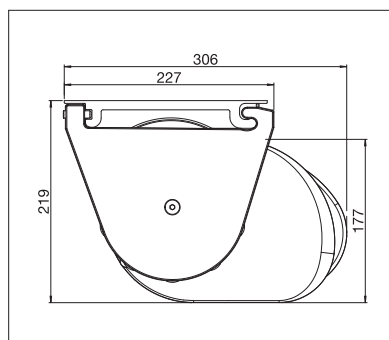

MESABOX

BALCON & TERRASSE
**STORE À CAISSON UNIQUE AVEC BRAS
TÉLESCOPIQUES**

MESABOX S9170

Montage en façade

Bras télescopiques

- Store à caisson unique avec bras télescopiques
- Tension élevée et continue de la toile grâce à la technique de bras télescopique
- Système de montage simple et éprouvé à suspendre
- Structure autoportante
- Possibilité de montage sur le mur ou sous dalle
- Inclinaison du store réglable de 0° à 90° selon le type de montage
- Profil de recouvrement de console en option

min. 350 cm
max. 700 cm

min. 250 cm
max. 400 cm

La classe de résistance au vent peut varier en fonction du modèle et des dimensions.

Indication des mesures techniques en millimètres

Montage en façade

Montage sous dalle