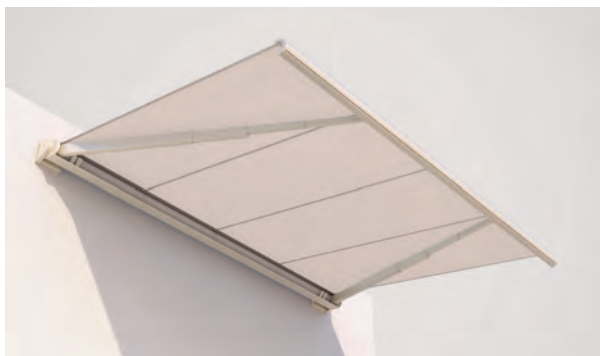

MESABOX

BALCON & TERRASSE
**STORE À CAISSON UNIQUE AVEC BRAS
TÉLESCOPIQUES**

MESABOX S9170

Montage en façade

Bras télescopiques

- Store à caisson unique avec bras télescopiques
- Tension élevée et continue de la toile grâce à la technique de bras télescopique
- Système de montage simple et éprouvé à suspendre
- Structure autoportante
- Possibilité de montage sur le mur ou sous dalle
- Inclinaison du store réglable de 0° à 90° selon le type de montage
- Profil de recouvrement de console en option

min. 350 cm
max. 700 cm

min. 250 cm
max. 400 cm

La classe de résistance au vent peut varier en fonction du modèle et des dimensions.

Indication des mesures techniques en millimètres

Montage en façade

Montage sous dalle