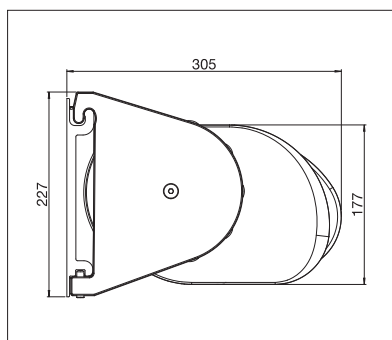

MESABOX

BALCON & TERRASSE
**STORE À CAISSON UNIQUE AVEC BRAS
TÉLESCOPIQUES**

MESABOX S9170

Montage en façade

Bras télescopiques

- Store à caisson unique avec bras télescopiques
- Tension élevée et continue de la toile grâce à la technique de bras télescopique
- Système de montage simple et éprouvé à suspendre
- Structure autoportante
- Possibilité de montage sur le mur ou sous dalle
- Inclinaison du store réglable de 0° à 90° selon le type de montage
- Profil de recouvrement de console en option

min. 350 cm
max. 700 cm

min. 250 cm
max. 400 cm

La classe de résistance au vent peut varier en fonction du modèle et des dimensions.

Indication des mesures techniques en millimètres

Montage en façade

Montage sous dalle