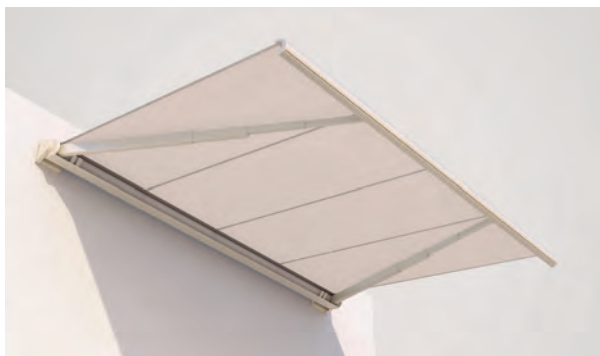

MESABOX

BALCON & TERRASSE
**STORE À CAISSON UNIQUE AVEC BRAS
TÉLESCOPIQUES**

MESABOX S9170

Montage en façade

Bras télescopiques

- Store à caisson unique avec bras télescopiques
- Tension élevée et continue de la toile grâce à la technique de bras télescopique
- Système de montage simple et éprouvé à suspendre
- Structure autoportante
- Possibilité de montage sur le mur ou sous dalle
- Inclinaison du store réglable de 0° à 90° selon le type de montage
- Profil de recouvrement de console en option

min. 350 cm
max. 700 cm

min. 250 cm
max. 400 cm

La classe de résistance au vent peut varier en fonction du modèle et des dimensions.

Indication des mesures techniques en millimètres

Montage en façade

Montage sous dalle