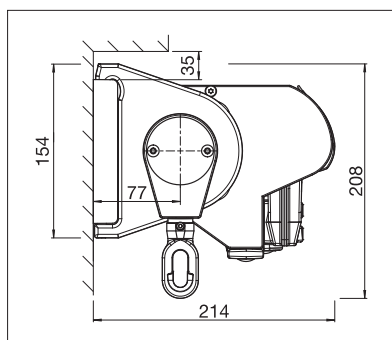

IDEAL

BALCON & TERRASSE

**STORE À DEMI-CAISSON ÉLÉGANT AVEC TOIT
DE PROTECTION INTÉGRÉ**

IDEAL S4150

Profilé de finition pour façade

Barre de charge équipée d'une gouttière

- Store élégant avec toit de protection intégré
- Montage simple et rapide
- Plusieurs possibilités de montage au mur, sous dalle ou sur chevrons
- Inclinaison du store réglable jusqu'à 90° selon le type de montage
- Grand choix de consoles
- Barre de charge équipée d'une gouttière
- Le volant optionnel assure une ombre supplémentaire et dissimule visuellement les bras du store
- Le profil de raccordement mural optionnel empêche l'infiltration de la pluie entre la façade et le store

min. 177 cm
max. 500 cm

min. 160 cm
max. 250 cm

Indication des mesures techniques en millimètres

Montage en façade

Montage sous dalle

Support pour chevrons

EN 13561

ENREGISTREMENT
NÉCESSAIRE