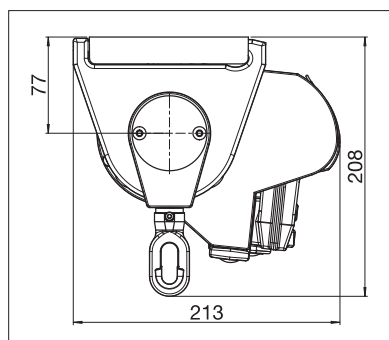

IDEAL

BALCON & TERRASSE

**STORE À DEMI-CAISSON ÉLÉGANT AVEC TOIT
DE PROTECTION INTÉGRÉ**

IDEAL S4150

Profilé de finition pour façade

Barre de charge équipée d'une gouttière

- Store élégant avec toit de protection intégré
- Montage simple et rapide
- Plusieurs possibilités de montage au mur, sous dalle ou sur chevrons
- Inclinaison du store réglable jusqu'à 90° selon le type de montage
- Grand choix de consoles
- Barre de charge équipée d'une gouttière
- Le volant optionnel assure une ombre supplémentaire et dissimule visuellement les bras du store
- Le profil de raccordement mural optionnel empêche l'infiltration de la pluie entre la façade et le store

min. 177 cm
max. 500 cm

min. 160 cm
max. 250 cm

Indication des mesures techniques en millimètres

Montage en façade

Montage sous dalle

Support pour chevrons

EN 13561

ENREGISTREMENT
NÉCESSAIRE