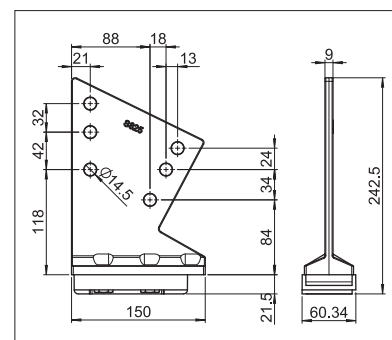

IDEAL

BALCON & TERRASSE

**STORE À DEMI-CAISSON ÉLÉGANT AVEC TOIT
DE PROTECTION INTÉGRÉ**

IDEAL S4150

Profilé de finition pour façade

Barre de charge équipée d'une gouttière

- Store élégant avec toit de protection intégré
- Montage simple et rapide
- Plusieurs possibilités de montage au mur, sous dalle ou sur chevrons
- Inclinaison du store réglable jusqu'à 90° selon le type de montage
- Grand choix de consoles
- Barre de charge équipée d'une gouttière
- Le volant optionnel assure une ombre supplémentaire et dissimule visuellement les bras du store
- Le profil de raccordement mural optionnel empêche l'infiltration de la pluie entre la façade et le store

min. 177 cm
max. 500 cm

min. 160 cm
max. 250 cm

Indication des mesures techniques en millimètres

Montage en façade

Montage sous dalle

Support pour chevrons

EN 13561

ENREGISTREMENT
NÉCESSAIRE