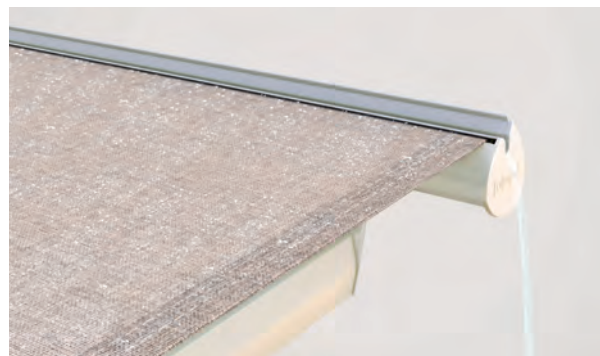

IDEAL

BALCON & TERRASSE

**STORE À DEMI-CAISSON ÉLÉGANT AVEC TOIT
DE PROTECTION INTÉGRÉ**

IDEAL S4150

Profilé de finition pour façade

Barre de charge équipée d'une gouttière

- Store élégant avec toit de protection intégré
- Montage simple et rapide
- Plusieurs possibilités de montage au mur, sous dalle ou sur chevrons
- Inclinaison du store réglable jusqu'à 90° selon le type de montage
- Grand choix de consoles
- Barre de charge équipée d'une gouttière
- Le volant optionnel assure une ombre supplémentaire et dissimule visuellement les bras du store
- Le profil de raccordement mural optionnel empêche l'infiltration de la pluie entre la façade et le store

min. 177 cm
max. 500 cm

min. 160 cm
max. 250 cm

Indication des mesures techniques en millimètres

Montage en façade

Montage sous dalle

Support pour chevrons

EN 13561

ENREGISTREMENT
NÉCESSAIRE