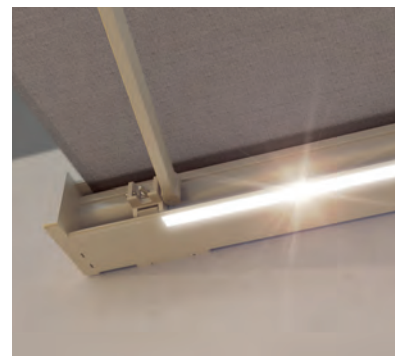

CAMABOX

BALCON & TERRASSE
STORE À CAISSON CUBIQUE

reddot award 2017
winner

www.stobag.com

CAMABOX BX4000

reddot award 2017
winner

Design carré

Articulation de basculement

Eclairage LED

- Le caisson fermé protège contre les intempéries
- Design cubique moderne
- Plusieurs possibilités de montage au mur, sous dalle ou sur chevrons
- Position de console variable
- Inclinaison du store réglable de 5° à 35°
- Articulation de basculement intégrée
- Eclairage LED optionnel dans le caisson