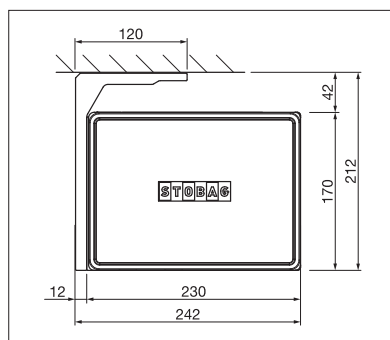

BX4000

min. 214 cm
max. 550 cmmin. 150 cm
max. 300 cm

max. 50 km/h

Indication des mesures techniques en millimètres

Montage en façade

Montage sous dalle

EN 13561

ENREGISTREMENT
NÉCESSAIRE