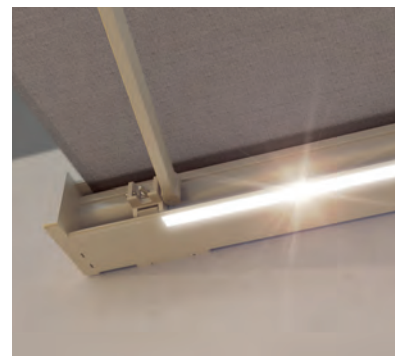

CAMABOX

BALCON & TERRASSE
STORE À CAISSON CUBIQUE

reddot award 2017
winner

www.stobag.com

CAMABOX BX4000

reddot award 2017
winner

Design carré

Articulation de basculement

Eclairage LED

- Le caisson fermé protège contre les intempéries
- Design cubique moderne
- Plusieurs possibilités de montage au mur, sous dalle ou sur chevrons
- Position de console variable
- Inclinaison du store réglable de 5° à 35°
- Articulation de basculement intégrée
- Eclairage LED optionnel intégré dans le caisson