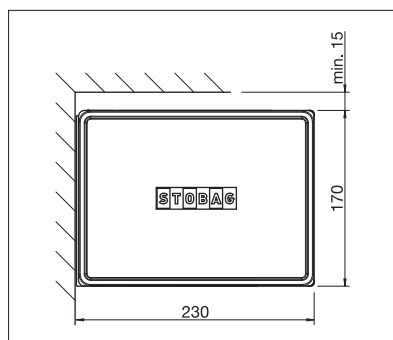

Eclairage LED

- Le caisson fermé protège contre les intempéries
- Design cubique moderne
- Plusieurs possibilités de montage au mur, sous dalle ou sur chevrons
- Position de console variable
- Inclinaison du store réglable de 5° à 35°
- Articulation de basculement intégrée
- Eclairage LED optionnel dans le caisson

BX4000

min. 214 cm
max. 550 cmmin. 150 cm
max. 300 cm

max. 50 km/h

Indication des mesures techniques en millimètres

Montage en façade

Montage sous dalle

EN 13561

ENREGISTREMENT
NÉCESSAIRE