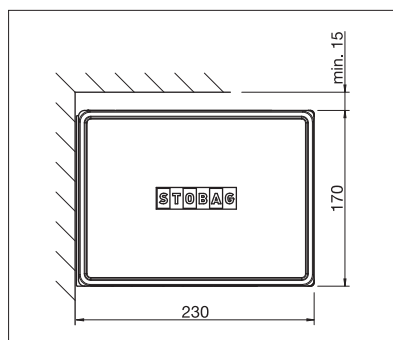

CAMABOX

BALCON & TERRASSE
STORE À CAISSON CUBIQUE

reddot award 2017
winner

www.stobag.com

CAMABOX BX4000

reddot award 2017
winner

Design carré

Articulation de basculement

Eclairage LED

- Le caisson fermé protège contre les intempéries
- Design cubique moderne
- Plusieurs possibilités de montage au mur, sous dalle ou sur chevrons
- Position de console variable
- Inclinaison du store réglable de 5° à 35°
- Articulation de basculement intégrée
- Eclairage LED optionnel intégré dans le caisson

BX4000

min. 214 cm
max. 550 cmmin. 150 cm
max. 300 cm

Indication des mesures techniques en millimètres

Montage en façade

Montage sous dalle

EN 13561

ENREGISTREMENT
NÉCESSAIRE

COLOURS