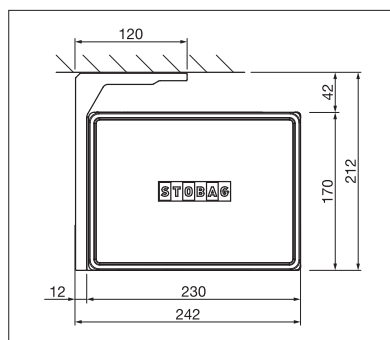

Eclairage LED

- Le caisson fermé protège contre les intempéries
- Design cubique moderne
- Plusieurs possibilités de montage au mur, sous dalle ou sur chevrons
- Position de console variable
- Inclinaison du store réglable de 5° à 35°
- Articulation de basculement intégrée
- Eclairage LED optionnel intégré dans le caisson

BX4000

min. 214 cm
max. 550 cmmin. 150 cm
max. 300 cm

Indication des mesures techniques en millimètres

Montage en façade

Montage sous dalle

EN 13561

ENREGISTREMENT
NÉCESSAIRE

COLOURS