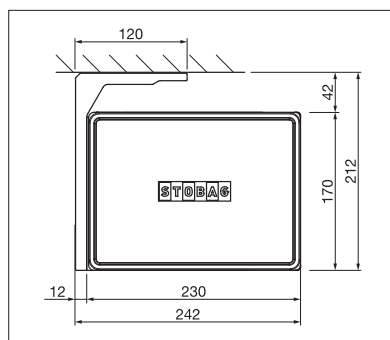

BX4000

	min.	214 cm
	max.	550 cm

	min.	150 cm
	max.	300 cm

Indication des mesures techniques en millimètres

Montage en façade

Montage sous dalle

EN 13561

ENREGISTREMENT
NÉCESSAIRE