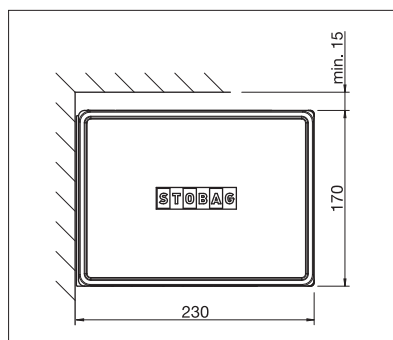

BX4000

	min.	214 cm
	max.	550 cm

	min.	150 cm
	max.	300 cm

Indication des mesures techniques en millimètres

Montage en façade

Montage sous dalle

EN 13561

ENREGISTREMENT
NÉCESSAIRE