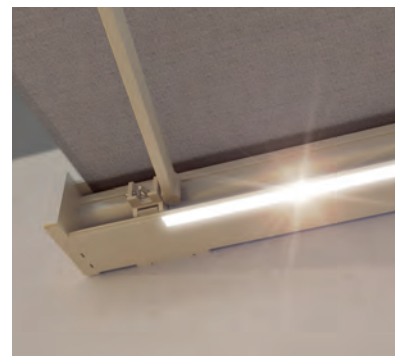

CAMABOX

BALCON & TERRASSE
STORE À CAISSON CUBIQUE

reddot award 2017
winner

www.stobag.com

CAMABOX BX4000

reddot award 2017
winner

Design carré

Articulation de basculement

Eclairage LED

- Le caisson fermé protège contre les intempéries
- Design cubique moderne
- Plusieurs possibilités de montage au mur, sous dalle ou sur chevrons
- Position de console variable
- Inclinaison du store réglable de 5° à 35°
- Articulation de basculement intégrée
- Eclairage LED optionnel intégré dans le caisson