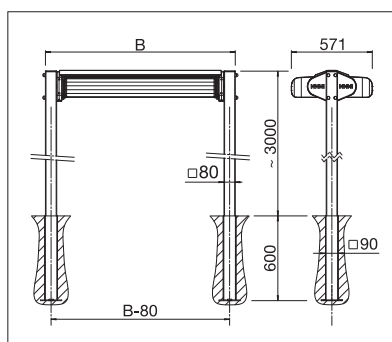

# BOXMOBIL OS7000

Design arrondi et carré

Surfaces ombragées à commande individuelle

Volant-Plus

- Grande surface ombragée avec seulement deux montants
- Store gauche et droit protégé dans un caisson séparé
- Caissons de forme carrée ou arrondie, au choix
- Surface d'ombrage gauche ou droite manipulable de manière individuelle
- Ne requérant généralement pas de demande de permis de construire
- Possibilité d'ancrage des montants par des douilles intégrées au sol ou un socle en béton
- Montage simple et rapide
- Système d'ombrage optionnel disponible
- Volant-Plus optionnel: Toile acrylique jusqu'à max. 120 cm et Soltis 86/Soltis 92 jusqu'à max. 170 cm de hauteur. Enroulement amélioré grâce au système Floating (tube d'enroulement flottant)
- Combinable avec le plancher modulable en aluminium STOBAG (I.S.L.A. Concept)

## OS7000

min. 210 cm  
max. 662 cm\*

min. 300 cm  
max. 700 cm

Hauteur des montants  
~ 303 cm

\* à partir de 613 cm uniquement avec moteur

La classe de résistance au vent peut varier en fonction du modèle et des dimensions.

Indication des mesures techniques en millimètres

Avec douilles de sol

Avec socle en béton

Avec socle en béton et Volant-Plus

EN 13561

ENREGISTREMENT  
NÉCESSAIRE