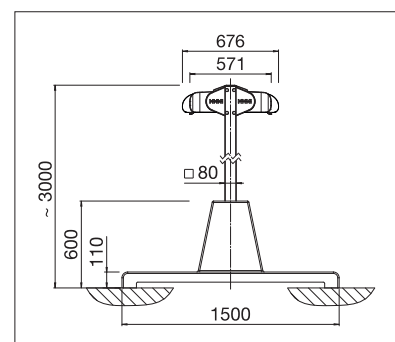

# BOXMOBIL OS7000

Design arrondi et carré

Surfaces ombragées à commande individuelle

Volant-Plus

- Grande surface ombragée avec seulement deux montants
- Store gauche et droit protégé dans un caisson séparé
- Caissons de forme carrée ou arrondie, au choix
- Surface d'ombrage gauche ou droite manipulable de manière individuelle
- Ne requérant généralement pas de demande de permis de construire
- Possibilité d'ancrage des montants par des douilles intégrées au sol ou un socle en béton
- Montage simple et rapide
- Système d'ombrage optionnel disponible
- Volant-Plus optionnel: Toile acrylique jusqu'à max. 120 cm et Soltis 86/Soltis 92 jusqu'à max. 170 cm de hauteur. Enroulement amélioré grâce au système Floating (tube d'enroulement flottant)
- Combinable avec le plancher modulable en aluminium STOBAG (I.S.L.A. Concept)

## OS7000

min. 210 cm  
max. 662 cm\*

min. 300 cm  
max. 700 cm

Hauteur des montants  
~ 303 cm

\* à partir de 613 cm uniquement avec moteur

La classe de résistance au vent peut varier en fonction du modèle et des dimensions.

Indication des mesures techniques en millimètres

Avec douilles de sol

Avec socle en béton

Avec socle en béton et Volant-Plus

EN 13561

ENREGISTREMENT  
NÉCESSAIRE