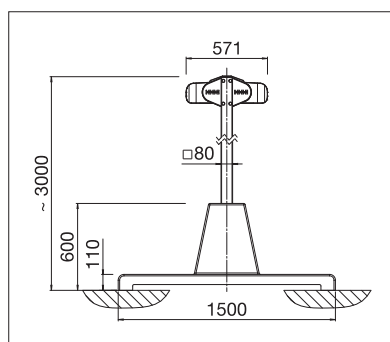

# BOXMOBIL OS7000

Design arrondi et carré

Surfaces ombragées à commande individuelle

Volant-Plus

- Grande surface ombragée avec seulement deux montants
- Store gauche et droit protégé dans un caisson séparé
- Caissons de forme carrée ou arrondie, au choix
- Surface d'ombrage gauche ou droite manipulable de manière individuelle
- Ne requérant généralement pas de demande de permis de construire
- Possibilité d'ancrage des montants par des douilles intégrées au sol ou un socle en béton
- Montage simple et rapide
- Système d'ombrage optionnel disponible
- Volant-Plus optionnel: Toile acrylique jusqu'à max. 120 cm et Soltis 86/Soltis 92 jusqu'à max. 170 cm de hauteur. Enroulement amélioré grâce au système Floating (tube d'enroulement flottant)
- Combinable avec le plancher modulable en aluminium STOBAG (I.S.L.A. Concept)

## OS7000

min. 210 cm  
max. 662 cm\*

min. 300 cm  
max. 700 cm

Hauteur des montants  
~ 303 cm

\* à partir de 613 cm uniquement avec moteur

La classe de résistance au vent peut varier en fonction du modèle et des dimensions.

Indication des mesures techniques en millimètres

Avec douilles de sol

Avec socle en béton

Avec socle en béton et Volant-Plus

EN 13561

ENREGISTREMENT  
NÉCESSAIRE