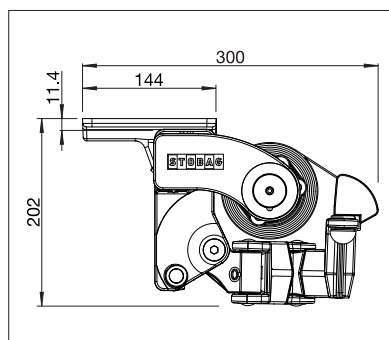

AZUR

BALCON & TERRASSE

**STORE À BRAS ARTICULÉ STABLE AVEC
TUBE PORTEUR RECTANGULAIRE**

AZUR SG2400

Montage en façade avec auvent

Montage sur chevrons

- Store à tube porteur carré stable et d'un très bon rapport qualité/prix
- Inclinaison du store réglable de 1° à 60°
- Plusieurs possibilités de montage au mur, sous dalle ou sur chevrons
- Position de console variable
- Choix de différents types de supports
- Auvent optionnel disponible
- Le volant optionnel assure une ombre supplémentaire et dissimule visuellement les bras du store
- Design élégant et indémodable

min. 180 cm
max. 700 cm

min. 150 cm
max. 300 cm

La classe de résistance au vent peut varier en fonction du modèle et des dimensions.

Indication des mesures techniques en millimètres

Montage en façade avec auvent