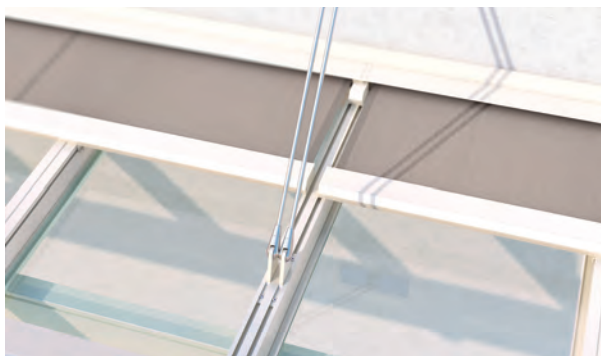

NEW

ARDON

**EXTENSION DU PRODUIT ARDON –
POSSIBILITÉ DE COUPLER PLUSIEURS
INSTALLATIONS ET AUSSI DISPONIBLE
SANS STORE**

BALCON & TERRASSE

**COMBINAISON UNIQUE DU VERRE
ET DE L'OMBRAGE INTÉGRÉ**

ARDON GP2600

Raccorder avec barre de traction

Verrière avec et sans ombrage

NEW

- Avant-toit en verre avec store, également disponible sans store
- Possibilité de raccorder jusqu'à 10 installations
- Concept d'éclairage STOBAG intégré
- Gradations de dimensions supplémentaires

GP2600

min. 150 cm
max. 500 cm*

Verre min. 130 cm
max. 170 cm

Toile min. 230 cm
max. 325 cm

*Possibilité de raccorder jusqu'à 10 installations

Vous recevrez des informations plus détaillées sur ARDON dans un flyer séparé.