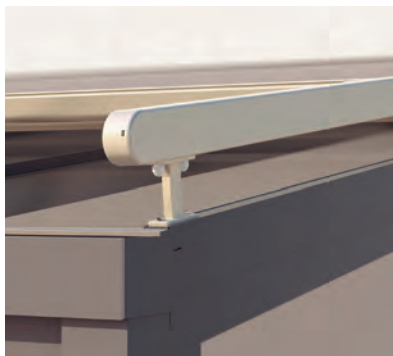

ARCADA

JARDINS D'HIVER & ATRIUM
**OMBRAJE COMBINÉ DU TOIT ET DE LA
SURFACE VERTICALE**

ARCADA PS3000

Support de fixation

Ombrage combine

Poulies de renvoi, angle

- Store pour toit et façade en un seul système
- Structure autoportante
- L'arc est adapté au jardin d'hiver
- Tension élevée de la toile grâce aux pistons à gaz intégrés
- Montage simple et flexible grâce aux divers supports de fixation sur le jardin d'hiver
- Protection contre les regards indiscrets et le vent à l'avant

PS3000

 min. 125 cm
 max. 500 cm

 min. 150 cm
 max. 500 cm

Indication des mesures techniques en millimètres

Vue latérale sur la sous-construction

EN 13561

ENREGISTREMENT
NÉCESSAIRE

COLOURS