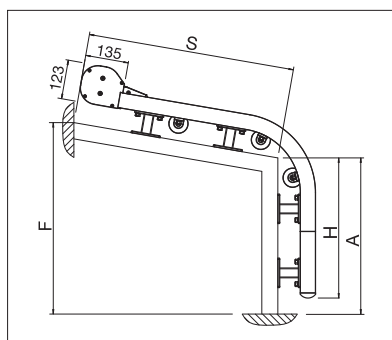

ARCADA

JARDINS D'HIVER & ATRIUM
**OMBRAJE COMBINÉ DU TOIT ET DE LA
SURFACE VERTICALE**

ARCADA PS3000

Support de fixation

Ombrage combine

Poulies de renvoi, angle

- Store pour toit et façade en un seul système
- Structure autoportante
- L'arc est adapté au jardin d'hiver
- Tension élevée de la toile grâce aux pistons à gaz intégrés
- Montage simple et flexible grâce aux divers supports de fixation sur le jardin d'hiver
- Protection contre les regards indiscrets et le vent à l'avant

PS3000

 min. 125 cm
 max. 500 cm

 min. 150 cm
 max. 500 cm

Indication des mesures techniques en millimètres

Vue latérale sur la sous-construction

EN 13561

ENREGISTREMENT
NÉCESSAIRE

COLOURS