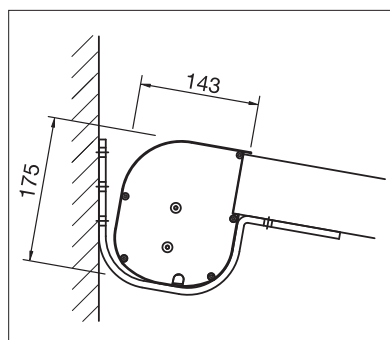

min. 125 cm
max. 500 cm

min. 150 cm
max. 650 cm

Hauteur des montants
max. 250 cm

Indication des mesures techniques en millimètres

Montage mural/sous dalle avec console

Support/étrier pour caisson

EN 13561

ENREGISTREMENT
NÉCESSAIRE