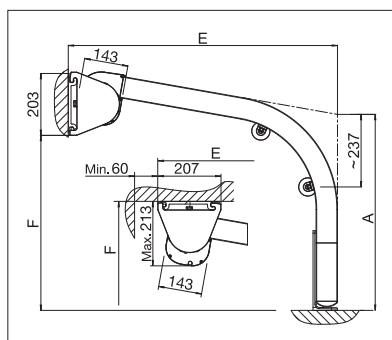

min. 125 cm
max. 500 cm

min. 150 cm
max. 650 cm

Hauteur des montants
max. 250 cm

Indication des mesures techniques en millimètres

Montage mural/sous dalle avec console

Support/étrier pour caisson

EN 13561

ENREGISTREMENT
NÉCESSAIRE