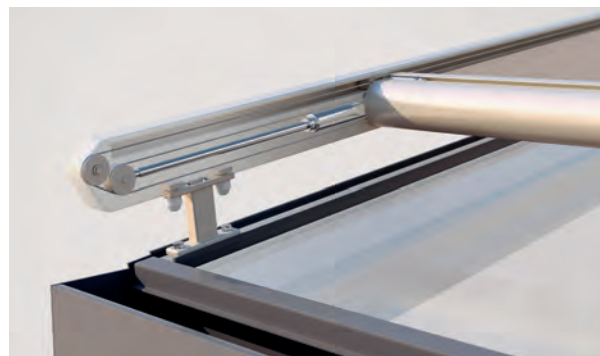

## AIROMATIC PS4000 | PS4500

Support de fixation

PS4000 Guidage à galets

- Structure autoportante
- Les dimensions de construction compactes permettent un montage sur les fenêtres les plus petites
- Tension élevée et continue de la toile à chaque position
- Coulisse avec rainure de fixation pour un montage en continu des consoles de fixation
- Montage simple et flexible grâce aux divers supports de fixation
- Montage en embrasure possible grâce aux coulisces
- Avec guidage à galets pour une usure / un frottement réduit (PS4000)