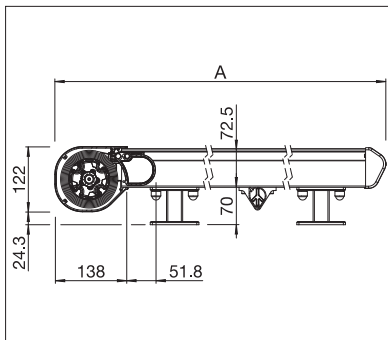

## PS4000

	min. 90 cm max.300/400 cm
	min. 85 cm max.300/400 cm

## PS4500

	min. 90 cm max.450/550 cm
	min. 80 cm max.500/600 cm

Technical dimensions in millimetres

PS4000

PS4500

EN 13561

REGISTRATION  
REQUIRED