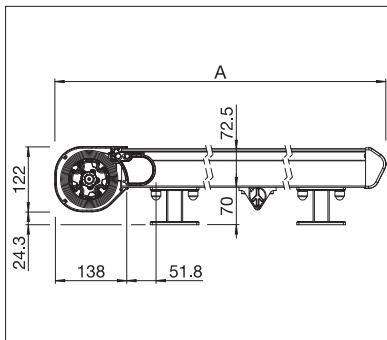

PS4000

	min. 90 cm max. 400 cm
	min. 85 cm max. 400 cm

PS4500

	min. 90 cm max. 550 cm
	min. 80 cm max. 600 cm

Technical dimensions in millimetres

PS4000

PS4500

EN 13561